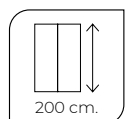

Altura estándar