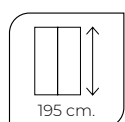

# MADEIRA

SERIE DEVA

Altura estándar

Cierre de imán

Corredera

Mampara reversible

Aluminio

Compensación