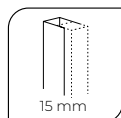

Compensación