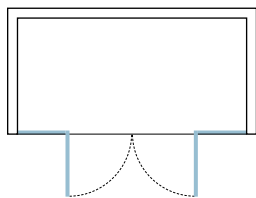

TULUM

SERIE MÉXICO