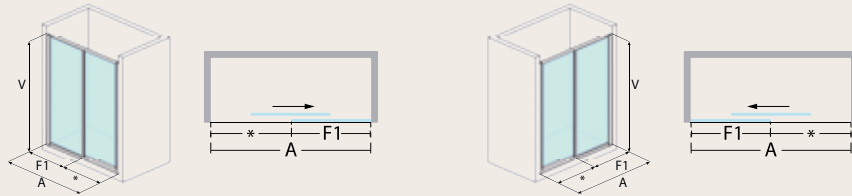

### Serie Deva

Frontal 2 hojas. (hoja fija + hoja corredera.)

Medida hasta (cm.) (A)	Fijo frontal (F1)	Paso Aprox. (cm.) (*)	Cogida Frontal		Acrílico 2,2 mm.		Vidrio templado hasta 4 mm.							
					Agua / Quadrat		Incoloro		Mate / Carglass		Parsol Color		Master Carré	
					Blanco	Plata Brillo	Blanco	Plata Brillo	Blanco	Plata Brillo	Blanco	Plata Brillo	Blanco	Plata Brillo
120	58	49	IZ	DC	273 €	357 €	322 €	404 €	372 €	456 €	412 €	494 €	432 €	516 €
130	63	54	IZ	DC	282 €	367 €	334 €	418 €	388 €	472 €	432 €	516 €	456 €	538 €
140	68	59	IZ	DC	286 €	375 €	346 €	432 €	408 €	492 €	452 €	538 €	478 €	564 €
150	73	64	IZ	DC	294 €	384 €	358 €	448 €	424 €	510 €	472 €	540 €	502 €	588 €
160	78	69	IZ	DC	300 €	394 €	372 €	462 €	440 €	530 €	494 €	584 €	522 €	612 €
170	83	74	IZ	DC	308 €	400 €	384 €	472 €	456 €	548 €	512 €	604 €	546 €	638 €
180	88	79	IZ	DC	314 €	410 €	396 €	488 €	472 €	568 €	534 €	628 €	570 €	662 €
190	93	84	IZ	DC	322 €	418 €	408 €	502 €	490 €	586 €	556 €	650 €	590 €	684 €
200	98	89	IZ	DC	328 €	426 €	418 €	516 €	508 €	602 €	576 €	672 €	614 €	710 €
Superior en alto hasta 215 cm.					+25 €	+30 €	+35 €	+40 €	+45 €	+50 €	+55 €	+60 €	+65 €	+70 €