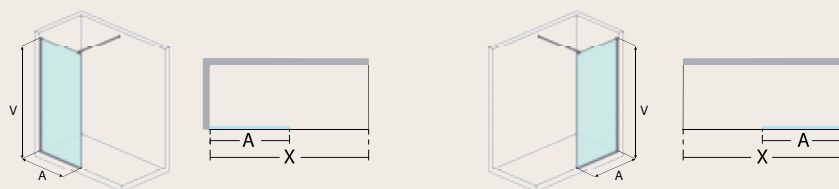

## KABUL Serie Free

Frontal hoja fija.

Medida hasta (cm.) (A)	Entrada Aprox. (*)	Cogida Frontal		Vidrio templado 6 mm.				Vidrio templado 8 mm.			
				Incoloro	Mate / Carglass	Parsol Color	Master Carré	Incoloro	Mate	Parsol Color	Master Carré
				Cromo / Negro	Cromo / Negro	Cromo / Negro	Cromo / Negro	Cromo / Negro	Cromo / Negro	Cromo / Negro	Cromo / Negro
90	X-A	IZ	DC	278 €	358 €	422 €	466 €	342 €	404 €	498 €	626 €
100	X-A	IZ	DC	292 €	382 €	452 €	502 €	362 €	432 €	536 €	676 €
110	X-A	IZ	DC	306 €	404 €	482 €	536 €	384 €	464 €	572 €	728 €
120	X-A	IZ	DC	320 €	428 €	512 €	572 €	404 €	492 €	610 €	778 €
130	X-A	IZ	DC	-	-	-	-	428 €	520 €	648 €	830 €
140	X-A	IZ	DC	-	-	-	-	450 €	548 €	684 €	882 €
Superior en alto hasta 215 cm.				+40 €	+45 €	+50 €	+55 €	+45 €	+50 €	+55 €	+60 €