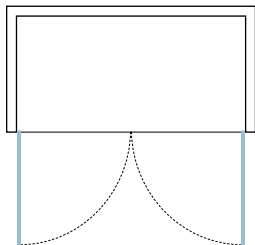

YURUÁ

SERIE TIGRIS