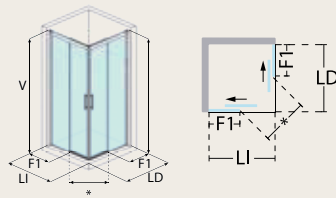

AZORES Serie Mansilla

Angular 4 Hojas (2 fijos + 2 correderas)

Medida hasta (cm.) (LI + LD)	Vidrio templado 6 mm.							
	Incoloro		Mate / Carglass		Parsol Color		Master Carré	
	Blanco	Plata Brillo Negro	Blanco	Plata Brillo Negro	Blanco	Plata Brillo Negro	Blanco	Plata Brillo Negro
140	574 €	604 €	676 €	706 €	768 €	796 €	826 €	854 €
150	592 €	624 €	702 €	732 €	798 €	828 €	864 €	894 €
160	610 €	640 €	728 €	758 €	830 €	864 €	898 €	932 €
170	626 €	658 €	750 €	784 €	864 €	896 €	936 €	970 €
180	642 €	678 €	776 €	810 €	896 €	930 €	974 €	1.008 €
190	658 €	694 €	800 €	836 €	930 €	962 €	1.012 €	1.048 €
200	678 €	712 €	826 €	862 €	960 €	998 €	1.050 €	1.084 €
210	694 €	730 €	852 €	888 €	992 €	1.030 €	1.084 €	1.122 €
220	710 €	748 €	876 €	916 €	1.026 €	1.064 €	1.122 €	1.160 €
230	728 €	768 €	902 €	842 €	1.058 €	1.096 €	1.160 €	1.200 €
240	744 €	784 €	928 €	968 €	1.090 €	1.130 €	1.198 €	1.238 €
250	760 €	802 €	950 €	992 €	1.122 €	1.164 €	1.236 €	1.276 €
260	778 €	822 €	976 €	1.018 €	1.156 €	1.198 €	1.270 €	1.312 €
270	796 €	838 €	1.002 €	1.044 €	1.188 €	1.230 €	1.308 €	1.352 €
280	812 €	856 €	1.026 €	1.070 €	1.222 €	1.264 €	1.346 €	1.390 €
Superior en alto hasta 215 cm.	+50 €	+55	+60 €	+65	+75 €	+80	+85 €	+90 €

Indicar medidas correspondiente a cada lado. (ejemplo: LI=70+LD=120)=190cm. | Medida máxima por lado será de 140 cm. A partir de LI=120 o LD=120 la hoja corredera será de 60 cm. y el resto se le dará a la hoja fija.