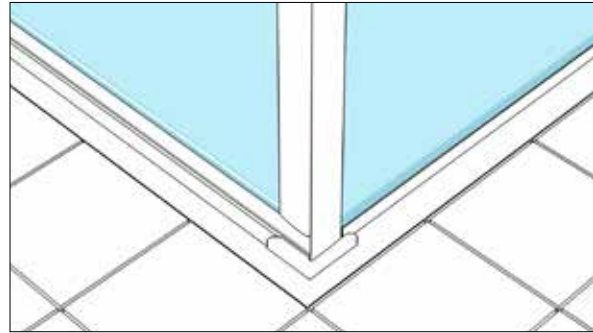

Plato a ras de suelo

El vidrio coincide con la junta de unión plato-ducha (indicar en el pedido, por defecto, si no se indica)