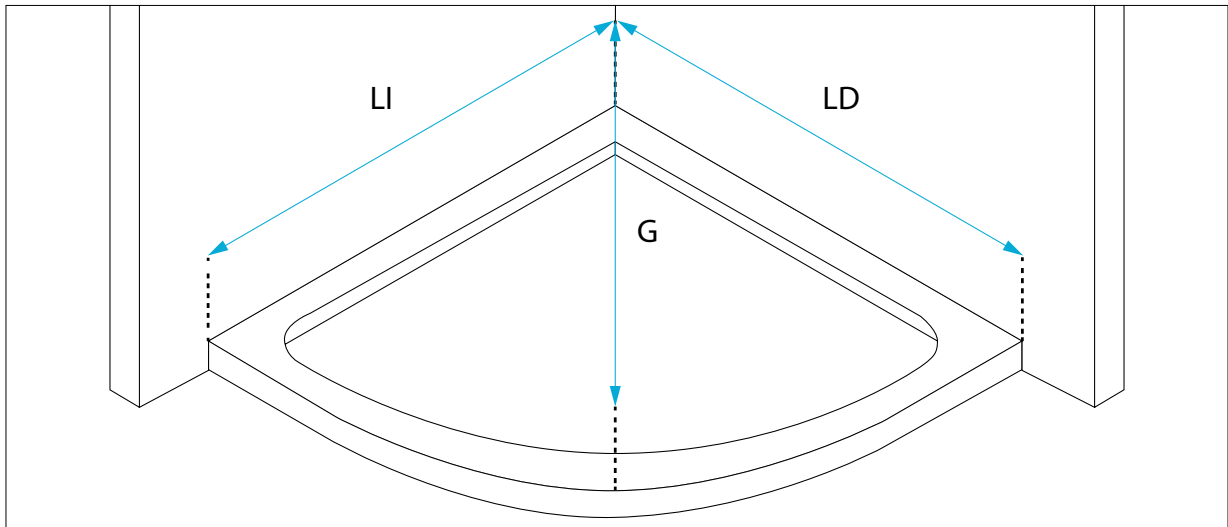

Plato semicircular

Tomar medidas del plato por cada uno de los lados **LI**, **LD** y de la diagonal **G** para determinar qué tipo de radio tiene según cuadrante.

ROCA ESTANDAR (Curva radio 500 mm.)							
Plato 75 cm.		Plato 80 cm.		Plato 90 cm.		Plato 100 cm.	
Medida (cm.)	Diagonal (cm.)	Medida (cm.)	Diagonal (cm.)	Medida (cm.)	Diagonal (cm.)	Medida (cm.)	Diagonal (cm.)
72x72	85,8	77x77	88,5	87x87	102,5	97x97	116,5
73x73	87,2	78x78	89,9	88x88	103,9	98x98	117,9
74x74	88,6	79x79	91,3	89x89	105,3	99x99	119,3
75x75	90,0	80x80	92,7	90x90	106,7	100x100	120,7

IDEAL ESTANDAR (Curva especial radio 550 mm.)					
Plato 80 cm.		Plato 90 cm.		Plato 100 cm.	
Medida (cm.)	Diagonal (cm.)	Medida (cm.)	Diagonal (cm.)	Medida (cm.)	Diagonal (cm.)
77x77	86,0	87x87	100,0	97x97	114,0
78x78	87,4	88x88	101,4	98x98	115,4
79x79	88,8	89x89	102,8	99x99	116,8
80x80	90,2	90x90	104,2	100x100	118,2