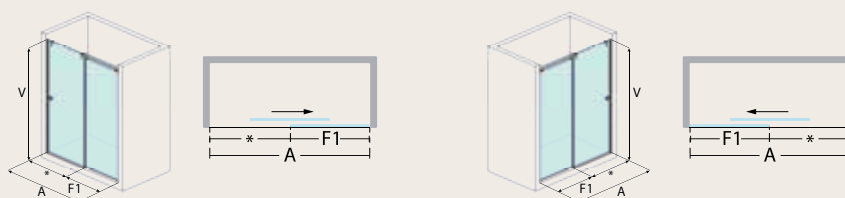

## NEISSE Serie Jizera

Frontal 2 hojas. (hoja fija + hoja corredera.)

Medida hasta (cm.) (A)	Fijo frontal (F1)	Paso Aprox. (cm.) (*)	Cogida Frontal		Vidrio templado 6/8 mm.							
					Incoloro		Mate		Parsol Color		Master Carré	
					Cromo	Negro Mate	Cromo	Negro Mate	Cromo	Negro Mate	Cromo	Negro Mate
120	61	55	IZ	DC	552 €	577 €	641 €	666 €	738 €	762 €	852 €	877 €
130	66	60	IZ	DC	578 €	603 €	674 €	699 €	778 €	803 €	902 €	927 €
140	71	65	IZ	DC	603 €	628 €	706 €	731 €	819 €	844 €	953 €	978 €
150	76	70	IZ	DC	628 €	654 €	739 €	764 €	860 €	885 €	1.003 €	1.028 €
160	81	75	IZ	DC	654 €	679 €	772 €	797 €	900 €	926 €	1.053 €	1.078 €
170	86	80	IZ	DC	679 €	705 €	804 €	830 €	941 €	966 €	1.103 €	1.129 €
180	91	85	IZ	DC	705 €	730 €	837 €	863 €	982 €	1.007 €	1.153 €	1.179 €
190	101	85	IZ	DC	730 €	756 €	870 €	896 €	1.022 €	1.048 €	1.203 €	1.229 €
Superior en alto hasta 215 cm.					+45 €	+50 €	+55 €	+60 €	+65 €	+70 €	+75 €	+80 €