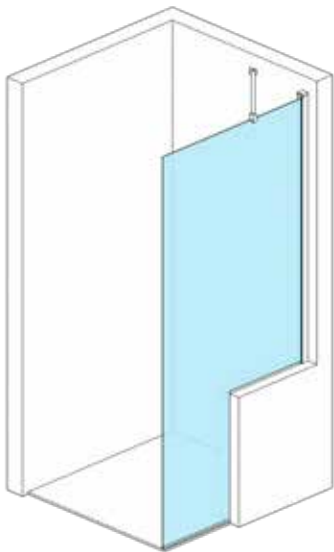

INCREMENTOS

POR FABRICACIÓN ANÓMALA

Incremento +80 €

Anómala 1: Fijo con descuadre.

Solicitar fijo con descuadre, sobre vidrios, acrílicos. Vidrios con esquina con radio especial, uniones entre mamparas especiales.