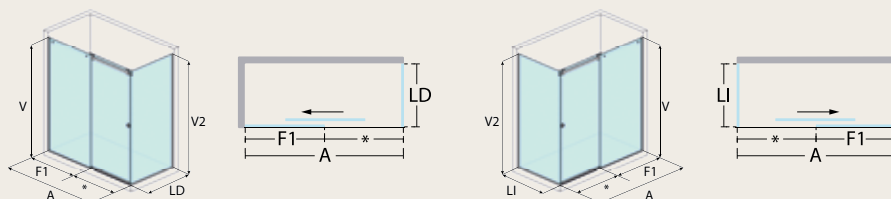

REUSS Serie Jizera

Frontal 3 hojas (fijo + corredera + laterla fijo)

Medida hasta (cm.) (A + LI o LD)	Cogida frontal (F1)		Vidrio templado 6/8 mm.							
			Incoloro		Mate		Parsol Color		Master Carré	
			Cromo	Negro Mate	Cromo	Negro Mate	Cromo	Negro Mate	Cromo	Negro Mate
190	IZ	DC	707 €	727 €	846 €	867 €	1.003 €	1.023 €	1.217 €	1.237 €
200	IZ	DC	729 €	750 €	876 €	896 €	1.041 €	1.061 €	1.268 €	1.289 €
210	IZ	DC	752 €	772 €	905 €	925 €	1.078 €	1.099 €	1.320 €	1.341 €
220	IZ	DC	774 €	794 €	935 €	955 €	1.116 €	1.136 €	1.372 €	1.392 €
230	IZ	DC	794 €	815 €	962 €	983 €	1.152 €	1.172 €	1.417 €	1.438 €
240	IZ	DC	814 €	835 €	990 €	1.010 €	1.187 €	1.208 €	1.462 €	1.483 €
250	IZ	DC	835 €	855 €	1.017 €	1.038 €	1.223 €	1.243 €	1.507 €	1.528 €
260	IZ	DC	855 €	876 €	1.045 €	1.066 €	1.258 €	1.279 €	1.552 €	1.573 €
270	IZ	DC	875 €	896 €	1.072 €	1.093 €	1.294 €	1.315 €	1.597 €	1.618 €
280	IZ	DC	895 €	916 €	1.100 €	1.121 €	1.329 €	1.350 €	1.642 €	1.663 €
290	IZ	DC	915 €	937 €	1.127 €	1.149 €	1.365 €	1.386 €	1.687 €	1.709 €
Superior en alto hasta 215 cm.			+60 €	+65 €	+70 €	+75 €	+85 €	+90 €	105 €	+105 €

Indicar la posición del fijo frontal. | Ancho máximo de hoja corredera 90 cm. | Ancho máximo de fabricación A = 190 cm.