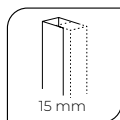

Compensación