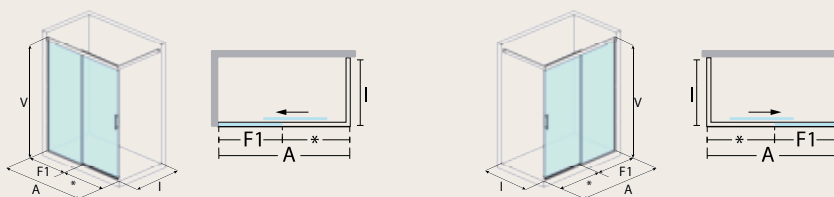

SINALOA

Serie Ituna

Frontal 2 hojas (fijo + corredera)

Medida hasta (cm.) (A + I)	Cogida frontal		Vidrio templado 6 mm.							
			Incoloro		Mate / Carglass		Parsol Color		Master Carré	
			Blanco	Cromo Negro Oro	Blanco	Cromo Negro Oro	Blanco	Cromo Negro Oro	Blanco	Cromo Negro Oro
170	IZ	DC	356 €	378 €	446 €	477 €	515 €	546 €	563 €	594 €
180	IZ	DC	374 €	396 €	471 €	505 €	547 €	581 €	601 €	634 €
190	IZ	DC	390 €	414 €	497 €	532 €	580 €	615 €	638 €	674 €
200	IZ	DC	408 €	432 €	523 €	560 €	612 €	650 €	676 €	713 €
210	IZ	DC	424 €	452 €	548 €	588 €	645 €	685 €	713 €	753 €
220	IZ	DC	440 €	470 €	574 €	616 €	678 €	719 €	750 €	792 €
230	IZ	DC	456 €	490 €	600 €	643 €	710 €	754 €	788 €	832 €
240	IZ	DC	472 €	508 €	625 €	671 €	743 €	789 €	825 €	871 €
250	IZ	DC	488 €	526 €	651 €	699 €	775 €	823 €	863 €	911 €
260	IZ	DC	504 €	544 €	676 €	727 €	808 €	858 €	900 €	950 €
Superior en alto hasta 215 cm.			+30 €	+35	+40	+45	+50	+55	+60	+65

Indicar la posición del fijo frontal. | Indicar la medida del fondo del plato de ducha (I) | Ancho máximo de fabricación A = 190 cm. A partir (A) = 120 cm. la dimensión de la hoja corredera se mantiene en 85 cm. y aumentará la dimensión del fijo.