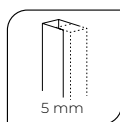

Compensación