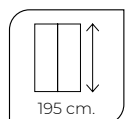

Altura estándar