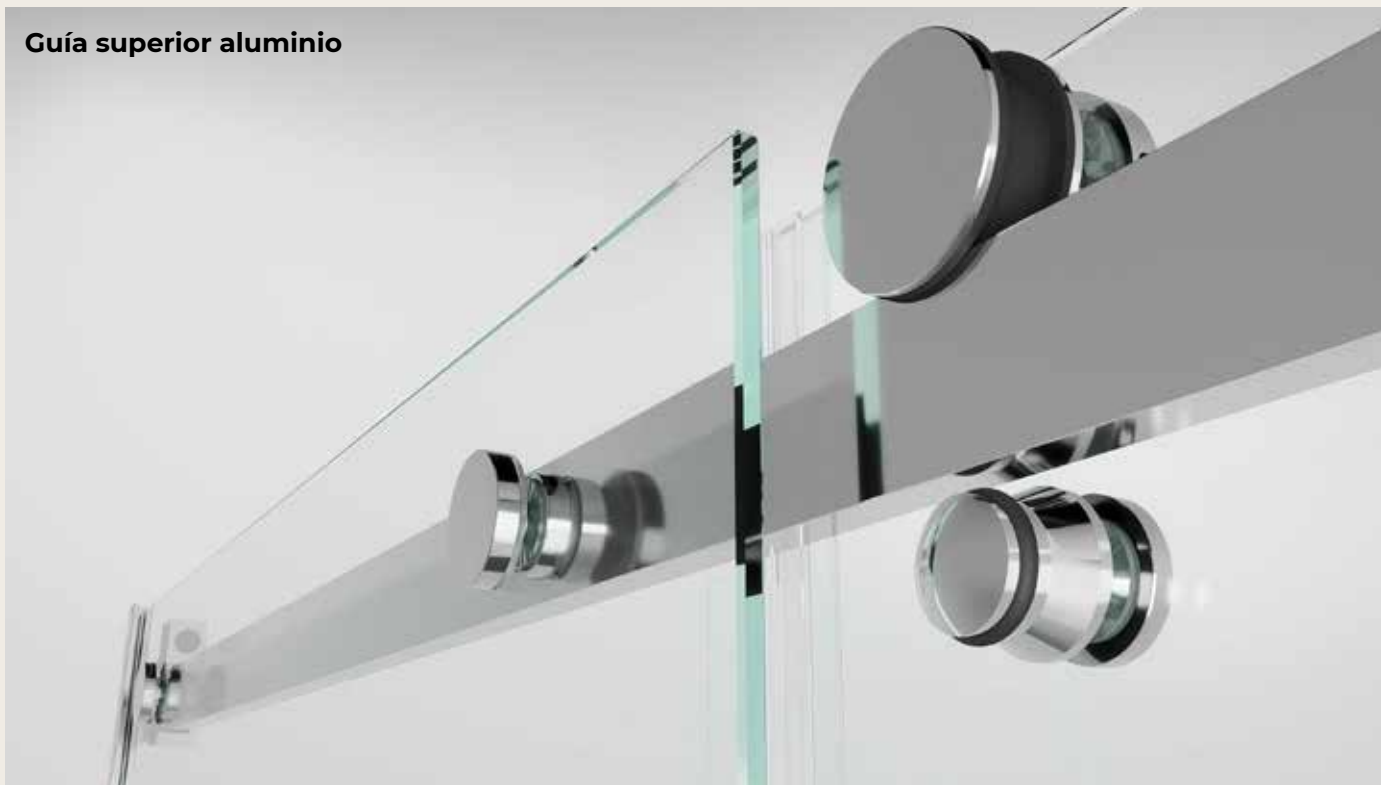

## Observaciones

- » Altura máxima de fabricación 215,0 cm.
- » Gran selección de grabados vitrificados.
- » Altura estándar bañera 155,0 cm. (-10% P.V.P.)

Nota: Para este modelo es necesaria una perfecta alineación de las paredes. Si la medida del vidrio de la puerta excede de 60 cm. el resto se le dará a la hoja fija hasta completar la medida total.

Espejo MIRASTAR®, para más información sobre este acabado contacte con su agente o a través de los medios de contacto habituales.

**Guía superior aluminio**

**Rodamiento superior zamak**

**Tirador uñero**