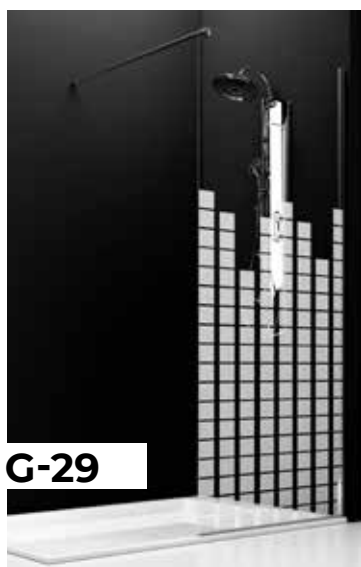

## VITRIFICADOS

P.V.P. 35,00 €

P.V.P. 35,00 €

P.V.P. 35,00 €

P.V.P. 90,00 €

P.V.P. 100,00 €

P.V.P. 35,00 €

Grabados estándar hasta 100 cm. (por hoja). Para medidas superiores incremento de 18€ cada 10 cm. Diseños exclusivos (modificaciones, logotipos o vidrios personalizados) incrementa 120 €/hoja. Los grabados de este catálogo pueden variar según la medida del vidrio.