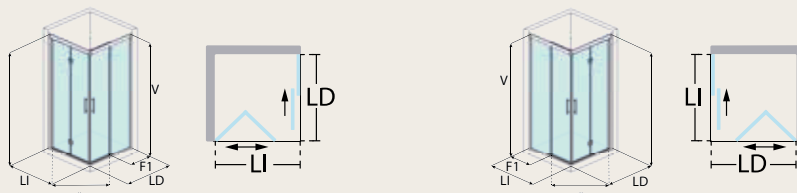

SINALOBI Serie Ituna

Mampara Angular 4 hojas. (2 hojas plegables + hoja fija + hoja corredera)

Medida hasta (cm.) (LI + LD)	Cogida frontal		Vidrio templado 6 mm.							
			Incoloro		Mate / Carglass		Parsol Color		Master Carré	
			Blanco	Cromo Negro Oro	Blanco	Cromo Negro Oro	Blanco	Cromo Negro Oro	Blanco	Cromo Negro Oro
140	IZ	DC	622 €	684 €	732 €	812 €	818 €	896 €	880 €	958 €
150	IZ	DC	640 €	702 €	758 €	840 €	852 €	932 €	918 €	998 €
160	IZ	DC	656 €	720 €	782 €	868 €	884 €	968 €	956 €	1.036 €
170	IZ	DC	676 €	738 €	808 €	894 €	918 €	1.000 €	992 €	1.076 €
180	IZ	DC	692 €	758 €	832 €	922 €	948 €	1.036 €	1.030 €	1.116 €
190	IZ	DC	710 €	776 €	858 €	950 €	982 €	1.070 €	1.068 €	1.156 €
200	IZ	DC	728 €	796 €	884 €	976 €	1.014 €	1.104 €	1.104 €	1.192 €
210	IZ	DC	746 €	812 €	908 €	1.004 €	1.044 €	1.136 €	1.142 €	1.230 €
220	IZ	DC	762 €	830 €	934 €	1.030 €	1.078 €	1.172 €	1.176 €	1.268 €
230	IZ	DC	782 €	850 €	960 €	1.056 €	1.108 €	1.204 €	1.214 €	1.308 €
Superior en alto hasta 215 cm.			+50 €	+55 €	+65 €	+70 €	+75 €	+80 €	+85 €	+90 €

Indicar la posición de anclaje de lado plegable. | Ancho máximo de fabricación en el lado plegable 110 cm.

A partir de LI=120 o LD=120 la hoja corredera será de 60 cm. y el resto se le dará a la hoja fija.

(*) Para saber el hueco de paso según medidas de ambos lados contactar con el departamento técnico.