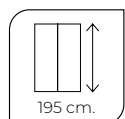

# HUDSON

SERIE MISISIPI

Altura estándar

Corredera

Tratamiento antical

Aluminio

Antivuelco

Espesor vidrio