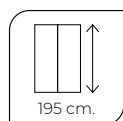

KABUL

SERIE FREE

Altura estándar