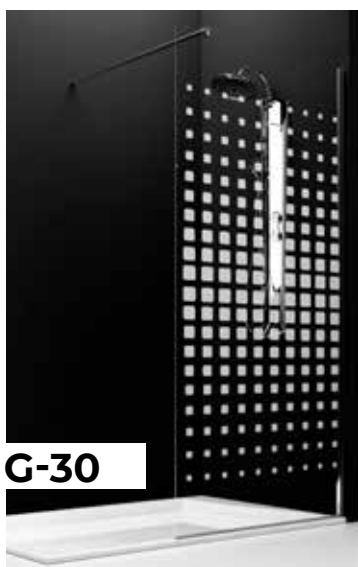

## VITRIFICADOS

P.V.P. 35,00 €

P.V.P. 35,00 €

P.V.P. 35,00 €

P.V.P. 90,00 €

P.V.P. 100,00 €

P.V.P. 35,00 €

Grabados estándar hasta 100 cm. (por hoja). Para medidas superiores incremento de 18€ cada 10 cm. Diseños exclusivos (modificaciones, logotipos o vidrios personalizados) incrementa 120 €/hoja. Los grabados de este catálogo pueden variar según la medida del vidrio.