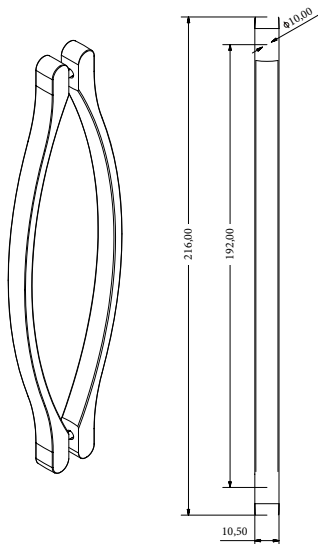

### Pomo metálico Ø 35mm.

Blanco	29.PP0035.01	21,00 €
Cromo	29.PP0035.04	25,00 €
Negro mate	29.PP0035.07	25,00 €
Oro	29.PP0035.08	25,00 €

**Tirador asa doble 255 mm.**

Blanco Cromo Negro mate Oro

**Tirador asa doble 216 mm.**