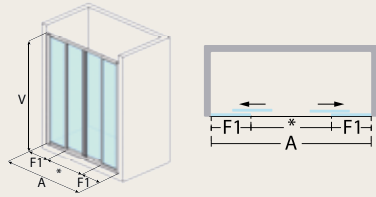

SELLA

Serie Deva

Frontal 4 hojas. (2 hojas fijas + 2 hojas correderas)

Medida hasta (cm.) (A)	Fijo frontal (F1)	Paso Aprox. (cm.) (*)	Acrílico 2,2 mm.		Vidrio templado hasta 4 mm.							
			Agua / Quadrat		Incoloro		Mate / Carglass		Parsol Color		Master Carré	
			Blanco	Plata Brillo	Blanco	Plata Brillo	Blanco	Plata Brillo	Blanco	Plata Brillo	Blanco	Plata Brillo
140	44	36	345 €	449 €	402 €	512 €	462 €	572 €	506 €	616 €	532 €	642 €
150	49	38	353 €	457 €	416 €	528 €	478 €	590 €	528 €	638 €	556 €	666 €
160	54	41	359 €	465 €	428 €	542 €	496 €	610 €	548 €	662 €	576 €	690 €
170	59	43	367 €	473 €	440 €	556 €	512 €	626 €	570 €	682 €	600 €	716 €
180	64	46	375 €	479 €	452 €	570 €	530 €	644 €	590 €	706 €	624 €	738 €
190	69	48	381 €	490 €	464 €	582 €	546 €	664 €	610 €	728 €	644 €	762 €
200	74	51	390 €	498 €	478 €	596 €	564 €	682 €	630 €	750 €	668 €	788 €
210	79	53	394 €	504 €	488 €	610 €	578 €	702 €	650 €	772 €	690 €	812 €
220	84	56	400 €	514 €	498 €	624 €	596 €	720 €	670 €	796 €	712 €	836 €
230	89	58	408 €	520 €	510 €	638 €	612 €	738 €	692 €	816 €	734 €	862 €
240	94	61	416 €	530 €	522 €	652 €	630 €	758 €	710 €	840 €	758 €	884 €
Superior en alto hasta 215 cm.			+30 €	+35 €	+40 €	+45 €	+50 €	+55 €	+60 €	+65 €	+70 €	+75 €

Alto máximo de fabricación en acrílico 200 cm. | Ancho máximo de fabricación 240 cm.