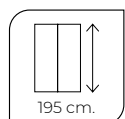

COLUMBIA

SERIE MISISIPI

Altura estándar