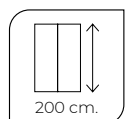

ZAGAI

SERIE MÉXICO