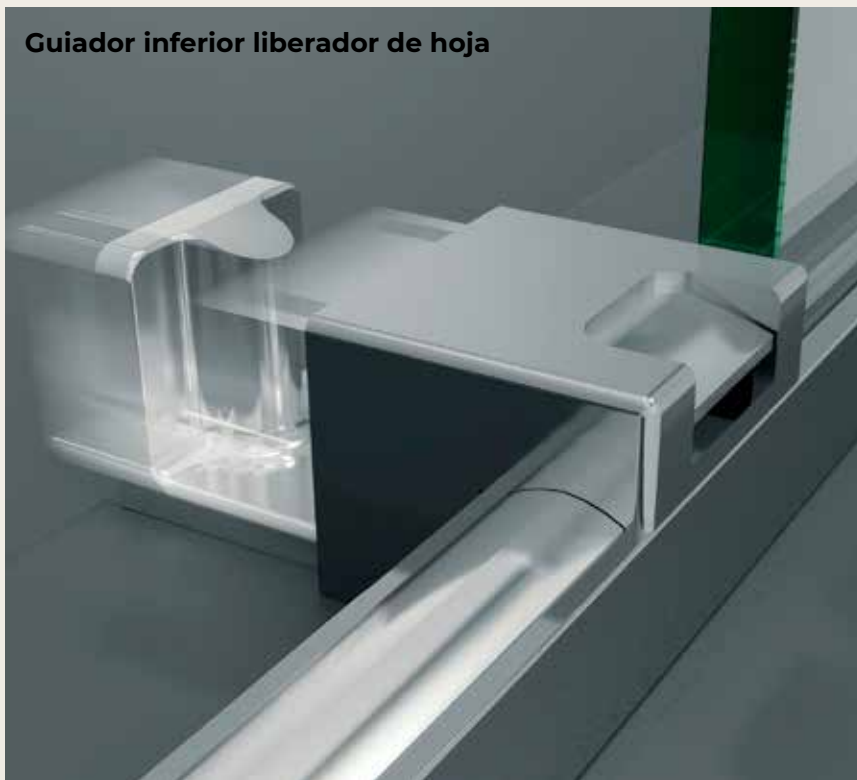

Espejo MIRASTAR®, para más información sobre este acabado contacte con su agente o a través de los medios de contacto habituales.

**Guiador inferior liberador de hoja**

**Tirador asa doble de 255 mm.**

**Cierre lateral superior**