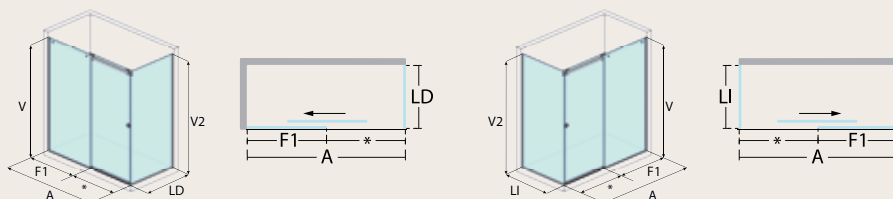

MOSELA Serie Pomerania

Frontal 3 hojas (fijo + corredera + lateral fijo)

Medida hasta (cm.) (A + LI o LD)	Cogida frontal (F1)		Vidrio templado 8 mm.							
			Incoloro		Mate		Parsol Color		Master Carré	
			Cromo	Negro Mate	Cromo	Negro Mate	Cromo	Negro Mate	Cromo	Negro Mate
190	IZ	DC	914 €	956 €	1.003 €	1.093 €	1.164 €	1.255 €	1.434 €	1.524 €
200	IZ	DC	943 €	983 €	1.037 €	1.128 €	1.207 €	1.297 €	1.490 €	1.581 €
210	IZ	DC	972 €	1.011 €	1.071 €	1.162 €	1.249 €	1.340 €	1.547 €	1.638 €
220	IZ	DC	1.001 €	1.038 €	1.105 €	1.196 €	1.292 €	1.383 €	1.603 €	1.695 €
230	IZ	DC	1.030 €	1.065 €	1.139 €	1.231 €	1.334 €	1.426 €	1.659 €	1.752 €
240	IZ	DC	1.059 €	1.093 €	1.173 €	1.265 €	1.376 €	1.469 €	1.716 €	1.809 €
250	IZ	DC	1.088 €	1.120 €	1.207 €	1.300 €	1.419 €	1.512 €	1.772 €	1.866 €
260	IZ	DC	1.117 €	1.147 €	1.240 €	1.334 €	1.461 €	1.555 €	1.829 €	1.922 €
270	IZ	DC	1.142 €	1.170 €	1.270 €	1.364 €	1.499 €	1.593 €	1.881 €	1.974 €
280	IZ	DC	1.166 €	1.192 €	1.299 €	1.393 €	1.537 €	1.631 €	1.932 €	2.026 €
290	IZ	DC	1.190 €	1.214 €	1.329 €	1.423 €	1.574 €	1.668 €	1.984 €	2.078 €
Superior en alto hasta 215 cm.			+70 €	+80 €	+85 €	+90 €	+100 €	+105 €	+125 €	+130 €

Indicar la posición del fijo frontal. | Ancho máximo de hoja corredera 90 cm. | Ancho máximo de fabricación A = 190 cm.