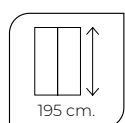

Vidrio

Incoloro, Mate,
Parsol color, Master
carré, Grabado,
Hidrographics.

Ver página 15

Altura estándar