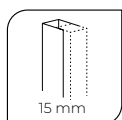

# MILOS

SERIE MÉXICO

Altura estándar

Abatible 180°

Compensación

Aluminio

Fácil instalación

OPCIONAL