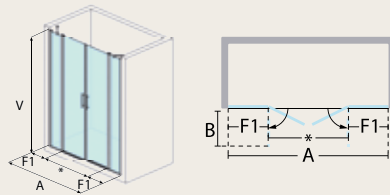

TULUM

Serie México

Frontal 4 hojas (2 hojas fijas + 2 hojas abatibles)

Medida hasta (cm.) (A)	Fijo Frontal (F1)	Entrada Aprox. (*)	Espacio de apertura (B)	Vidrio templado 6 mm.							
				Incoloro		Mate / Carglass		Parsol Color		Master Carré	
				Blanco	Cromo Negro Oro	Blanco	Cromo Negro Oro	Blanco	Cromo Negro Oro	Blanco	Cromo Negro Oro
140	21	84	42	644 €	760 €	758 €	872 €	848 €	962 €	910 €	1.026 €
150	23	90	45	658 €	774 €	784 €	898 €	880 €	992 €	946 €	1.062 €
160	24	97	49	676 €	790 €	808 €	922 €	910 €	1.026 €	984 €	1.098 €
170	26	104	52	690 €	804 €	830 €	946 €	942 €	1.056 €	1.018 €	1.134 €
180	28	110	55	706 €	822 €	854 €	970 €	972 €	1.088 €	1.054 €	1.170 €
190	29	117	59	720 €	836 €	878 €	996 €	1.002 €	1.120 €	1.092 €	1.208 €
200	31	124	62	734 €	852 €	904 €	1.018 €	1.036 €	1.150 €	1.128 €	1.242 €
210	33	130	65	750 €	866 €	928 €	1.042 €	1.066 €	1.182 €	1.162 €	1.280 €
220	34	137	69	764 €	880 €	950 €	1.068 €	1.096 €	1.214 €	1.198 €	1.316 €
Superior en alto hasta 215 cm.				+50 €	+55 €	+60 €	+65 €	+70 €	+75 €	+80 €	+85 €

Ancho máximo de fabricación en hoja abatible 100 cm.