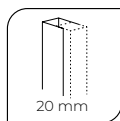

Compensación