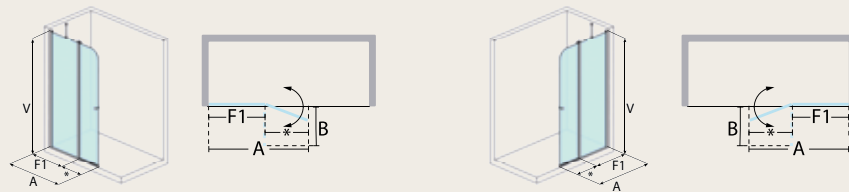

TAGIL Serie México

Frontal 2 hojas (hoja fija +
hoja abatible)

Medida hasta (cm.) (A)	Entrada Aprox. (*)	Espacio de apertura (B)	Cogida Frontal		Vidrio templado 6 mm.								
					Incoloro		Mate / Carglass		Parsol Color		Master Carré		
					Blanco	Cromo Negro Oro	Blanco	Cromo Negro Oro	Blanco	Cromo Negro Oro	Blanco	Cromo Negro Oro	
110	43	43	IZ	DC	370 €	432 €	464 €	528 €	536 €	600 €	588 €	652 €	
120	48	48	IZ	DC	384 €	448 €	488 €	550 €	568 €	630 €	626 €	690 €	
130	53	53	IZ	DC	398 €	464 €	510 €	574 €	600 €	664 €	662 €	724 €	
140	58	58	IZ	DC	414 €	478 €	534 €	600 €	630 €	694 €	696 €	760 €	
150	63	63	IZ	DC	428 €	492 €	560 €	624 €	662 €	724 €	734 €	798 €	
160	68	68	IZ	DC	442 €	508 €	584 €	648 €	692 €	756 €	770 €	832 €	
Superior en alto hasta 215 cm.						+30 €	+35 €	+40 €	+45 €	+50 €	+55 €	+60 €	+65 €

Indicar posición del fijo continuo. | Ancho máximo de fabricación en hoja abatible 100 cm.