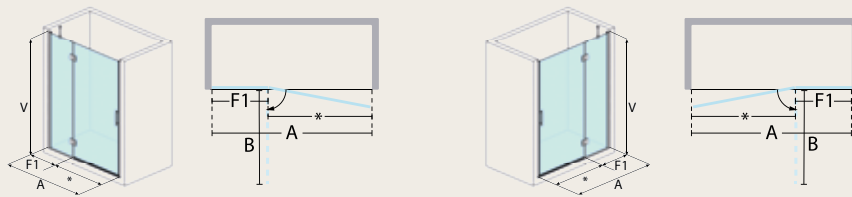

MASIALA Serie Tigris

Frontal 2 hojas (fijo continuo + hoja abatible)

Medida hasta (cm.) (A)	Fijo Frontal (F1)	Entrada Aprox. (*)	Espacio de apertura (B)	Cogida Frontal		Vidrio templado 6 mm.			
						Incoloro	Mate / Carglass	Parsol Color	Master Carré
						Cromo / Negro	Cromo / Negro	Cromo / Negro	Cromo / Negro
120	37	72	72	IZ	DC	654 €	756 €	836 €	890 €
130	41	79	79	IZ	DC	668 €	778 €	866 €	928 €
140	44	86	86	IZ	DC	684 €	804 €	896 €	962 €
150	47	92	92	IZ	DC	698 €	828 €	930 €	1.000 €
160	52	98	98	IZ	DC	716 €	852 €	960 €	1.036 €
170	62	98	98	IZ	DC	730 €	876 €	990 €	1.072 €
180	72	98	98	IZ	DC	746 €	902 €	1.024 €	1.108 €
Superior en alto hasta 215 cm.						+45 €	+55 €	+65 €	+75 €

Indicar posición de anclaje del fijo continuo. | Ancho máximo de fabricación en hoja abatible 100 cm.