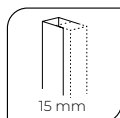

# TULUM

SERIE MÉXICO

Altura estándar

Abatible 180°

Tratamiento antical

Aluminio

Compensación

Espesor vidrio