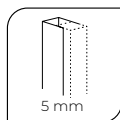

Compensación