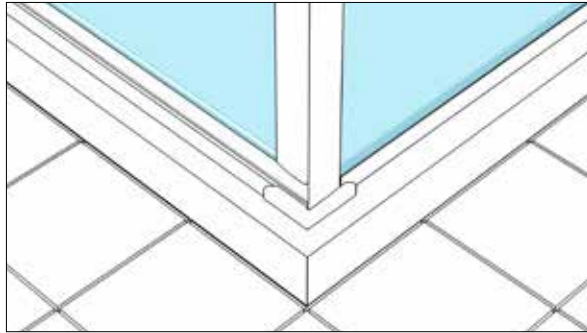

Plato convencional

El vidrio no coincide con la junta de unión plato-suelo (por defecto, si no se indica)