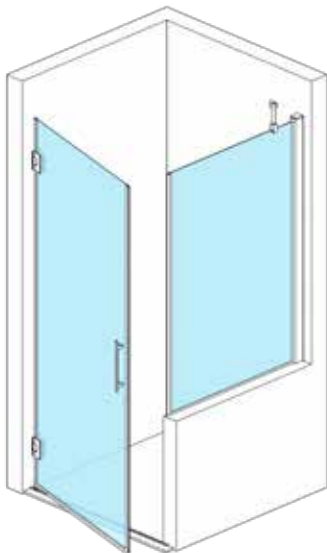

Incremento +50 €

Anómala 3: Inferior al alto estandar.

Solicitar medida inferior al estandar de mamparas completas/fijo continuos.