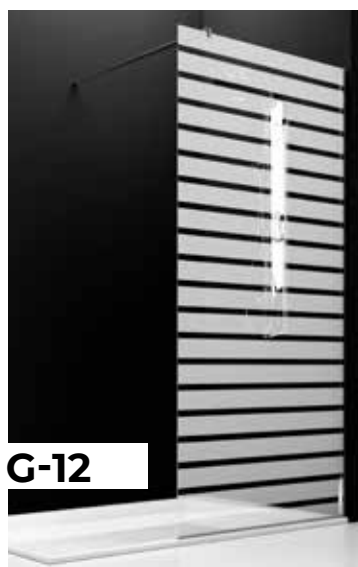

## VITRIFICADOS

P.V.P. 35,00 €

P.V.P. 35,00 €

P.V.P. 125,00 €

P.V.P. 125,00 €

P.V.P. 125,00 €

P.V.P. 35,00 €

Grabados estándar hasta 100 cm. (por hoja). Para medidas superiores incremento de 18€ cada 10 cm. Diseños exclusivos (modificaciones, logotipos o vidrios personalizados) incrementa 120 €/hoja. Los grabados de este catálogo pueden variar según la medida del vidrio.