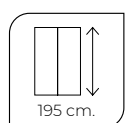

TOBAGO

SERIE VENEZUELA