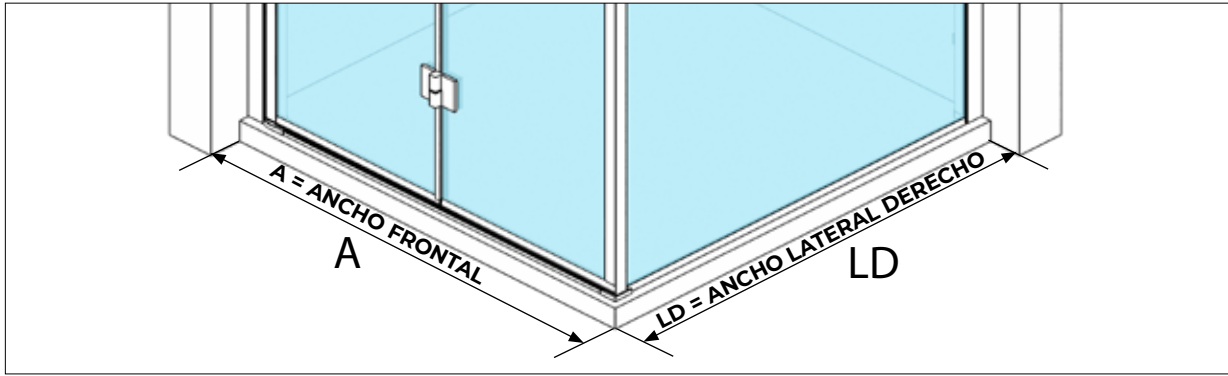

Plato convencional

El vidrio no coincide con la junta de unión plato-suelo (por defecto, si no se indica)