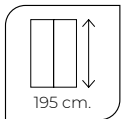

EDÉN

SERIE ITUNA