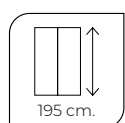

SINALOBI

SERIE ITUNA

Altura estándar