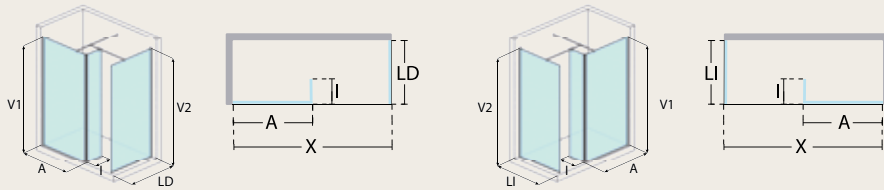

ELBA Serie Free

Frontal hoja fija + Lateral Fijo.

Medida hasta (cm.) (A)+(I)+(LI o LD)	Fijo Interior (I)	Entrada Aprox. (*)	Cogida Frontal		Vidrio templado 6 mm.			
					Incoloro	Mate / Carglass	Parsol Color	Master Carré
					Cromo / Negro	Cromo / Negro	Cromo / Negro	Cromo / Negro
190	30	X-A	IZ	DC	582 €	748 €	880 €	972 €
200	30	X-A	IZ	DC	596 €	772 €	910 €	1.008 €
210	30	X-A	IZ	DC	610 €	796 €	942 €	1.042 €
220	30	X-A	IZ	DC	626 €	818 €	972 €	1.078 €
230	30	X-A	IZ	DC	640 €	842 €	1.002 €	1.112 €
240	30	X-A	IZ	DC	654 €	866 €	1.032 €	1.148 €
250	30	X-A	IZ	DC	668 €	890 €	1.064 €	1.184 €
Superior en alto hasta 215 cm.					+50 €	+55 €	+60 €	+65 €

Indicar posición de anclaje del fijo frontal. | Ancho máximo de fabricación parte frontal 120 cm.
Ancho máximo de fabricación del fijo lateral 100 cm. | El incremento en alto solo se podrá realizar en acabado negro.