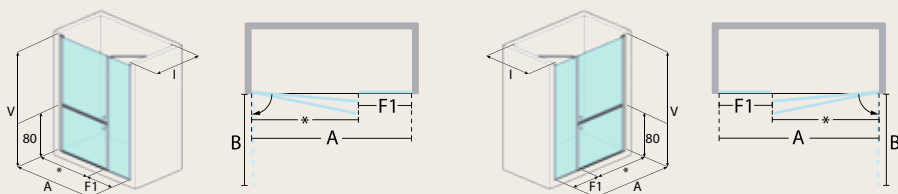

## MEDELLÍN Serie México

Frontal 3 hojas (2 hojas seccionadas abatibles + hoja fija)

Medida hasta (cm.) (A)	Fijo Frontal (F1)	Entrada Aprox. (*)	Espacio de apertura (B)	Cogida Frontal		Vidrio templado 6 mm.							
						Incoloro		Mate / Carglass		Parsol Color		Master Carré	
						Blanco	Cromo Negro Oro	Blanco	Cromo Negro Oro	Blanco	Cromo Negro Oro	Blanco	Cromo Negro Oro
120	36	73	73	IZ	DC	484 €	560 €	584 €	658 €	658 €	734 €	712 €	788 €
130	40	79	80	IZ	DC	498 €	574 €	608 €	682 €	692 €	768 €	750 €	826 €
140	43	86	86	IZ	DC	516 €	590 €	630 €	708 €	722 €	798 €	786 €	862 €
150	46	93	93	IZ	DC	532 €	608 €	656 €	732 €	756 €	830 €	824 €	898 €
160	50	99	100	IZ	DC	546 €	624 €	680 €	758 €	786 €	862 €	858 €	936 €
170	60	100	100	IZ	DC	562 €	638 €	706 €	782 €	816 €	894 €	896 €	972 €
180	70	100	100	IZ	DC	576 €	654 €	730 €	808 €	850 €	924 €	932 €	1.010 €
190	80	100	100	IZ	DC	592 €	670 €	756 €	830 €	880 €	958 €	970 €	1.044 €
200	90	100	100	IZ	DC	610 €	684 €	778 €	856 €	912 €	988 €	1.004 €	1.082 €
Superior en alto hasta 215 cm.						+40 €	+45 €	+50 €	+55 €	+60 €	+65 €	+70 €	+75 €