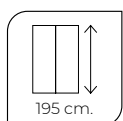

ERNES

SERIE ITUNA