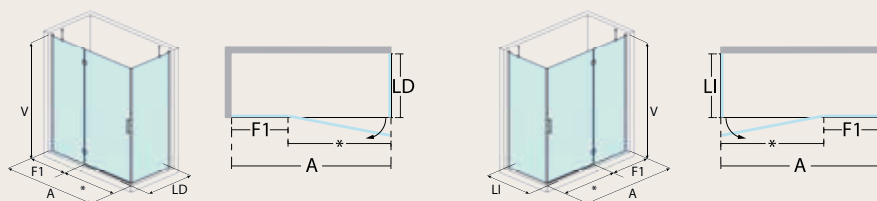

LÍBANO Serie Altái

Angular 3 hojas (fijo continuo + hoja abatible + lateral fijo).

Medida hasta (cm.) (A) +(LI o LD)	Cogida Frontal		Vidrio templado 6 mm.							
			Incoloro		Mate / Carglass		Parsol Color		Master Carré	
			Blanco	Cromo / Negro	Blanco	Cromo / Negro	Blanco	Cromo / Negro	Blanco	Cromo / Negro
190	IZ	DC	630 €	692 €	792 €	854 €	920 €	982 €	1.010 €	1.070 €
200	IZ	DC	644 €	706 €	816 €	878 €	950 €	1.012 €	1.044 €	1.106 €
210	IZ	DC	662 €	722 €	840 €	902 €	984 €	1.044 €	1.082 €	1.144 €
220	IZ	DC	676 €	736 €	866 €	928 €	1.014 €	1.076 €	1.118 €	1.178 €
230	IZ	DC	690 €	750 €	890 €	950 €	1.044 €	1.106 €	1.152 €	1.216 €
240	IZ	DC	706 €	768 €	912 €	974 €	1.076 €	1.136 €	1.190 €	1.252 €
250	IZ	DC	720 €	782 €	936 €	998 €	1.106 €	1.170 €	1.226 €	1.288 €
260	IZ	DC	734 €	796 €	960 €	1.022 €	1.136 €	1.200 €	1.262 €	1.324 €
270	IZ	DC	748 €	812 €	984 €	1.048 €	1.170 €	1.230 €	1.298 €	1.360 €
280	IZ	DC	764 €	826 €	1.008 €	1.070 €	1.200 €	1.262 €	1.334 €	1.396 €
Superior en alto hasta 215 cm.			+50 €	+55 €	+60 €	+65 €	+70 €	+75 €	+80 €	+85 €

Indicar posición de anclaje del lado abatible. | Ancho máximo de fabricación en hoja abatible 110 cm. | Ancho máximo en fijo lateral 110 cm. El incremento en alto solo se podrá realizar en los acabados blanco y negro mate.