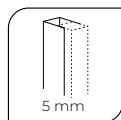

Compensación