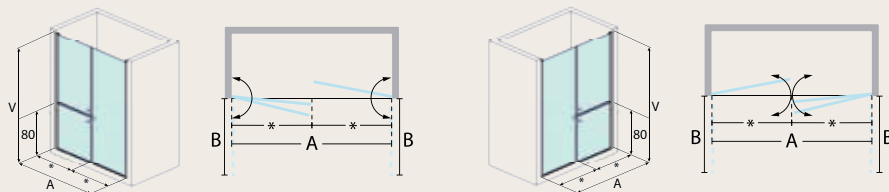

BOGOTÁ Serie México

Frontal 3 hojas (2 hojas seccionadas abatibles + hoja abatible)

Medida hasta (cm.) (A)	Entrada Aprox. (*)	Espacio de apertura (B)	Cogida Frontal		Vidrio templado 6 mm.							
					Incoloro		Mate / Carglass		Parsol Color		Master Carré	
					Blanco	Cromo Negro Oro	Blanco	Cromo Negro Oro	Blanco	Cromo Negro Oro	Blanco	Cromo Negro Oro
120	107	53	IZ	DC	484 €	582 €	582 €	678 €	656 €	752 €	708 €	804 €
130	117	58	IZ	DC	502 €	598 €	604 €	704 €	688 €	786 €	746 €	842 €
140	127	63	IZ	DC	516 €	614 €	630 €	728 €	720 €	816 €	782 €	880 €
150	137	68	IZ	DC	532 €	630 €	654 €	752 €	750 €	850 €	818 €	916 €
160	147	73	IZ	DC	548 €	644 €	680 €	776 €	784 €	880 €	854 €	952 €
170	157	78	IZ	DC	562 €	662 €	704 €	802 €	814 €	912 €	892 €	990 €
180	167	88	IZ	DC	578 €	678 €	730 €	828 €	844 €	944 €	928 €	1.026 €
190	177	93	IZ	DC	592 €	694 €	752 €	852 €	878 €	976 €	964 €	1.064 €
200	187	93	IZ	DC	610 €	708 €	776 €	878 €	908 €	1.010 €	1.000 €	1.102 €
Superior en alto hasta 215 cm.					+40 €	+45 €	+50 €	+55 €	+60 €	+65 €	+70 €	+75 €

Indicar la posición del las puertas seccionables. | La puerta inferior tiene una altura total de 80 cm. | Ancho máximo de fabricación en hoja abatible 100 cm.