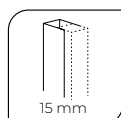

# ÉBANO

SERIE MÉXICO

Altura estándar

Abatible 180°

Tratamiento antical

Aluminio

Compensación

Espesor vidrio