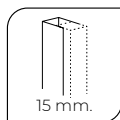

Compensación