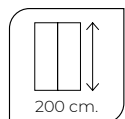

YURUÁ

SERIE TIGRIS