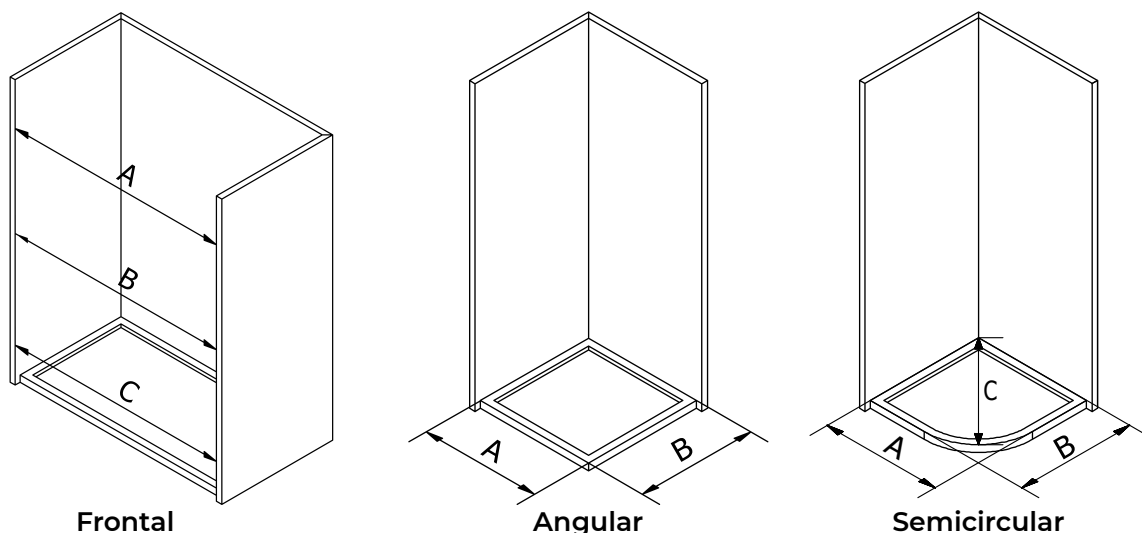

¿CÓMO MEDIR?

Es muy importante saber con exactitud las medidas del hueco que vamos a medir. Para ello utilizaremos una cinta métrica como ya conocemos. Es idóneo invertir el tiempo necesario para medir con exactitud.

Tendremos siempre en cuenta posibles

diferencias de medidas entre la parte baja y alta de la ducha/ bañera. En este caso siempre tomaremos la medida más pequeña.

Además tendremos en cuenta los elementos del baño que pudieran obstaculizar el montaje de la mampara.

Frontales de ducha o bañera

Cuando se trata de estos modelos, se medirá la distancia entre las paredes laterales. Teniendo en cuenta que puede haber diferencias entre la parte baja y alta. En este caso tomaremos la más pequeña. Posiblemente encontraremos desnivel en las paredes, es conveniente tomar la medida a diferentes alturas. A la hora de medir no haga descuentos, indíquenos las medidas totales.