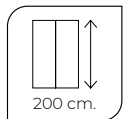

Altura estándar