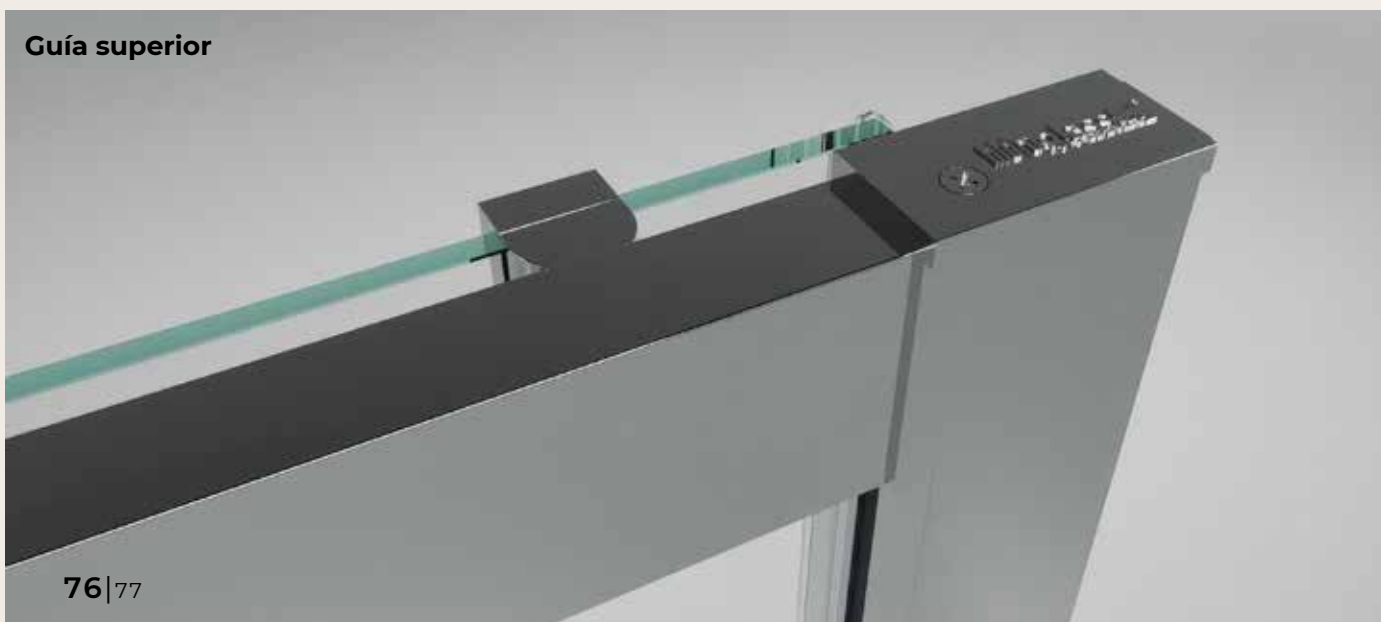

Rodamiento tándem superior