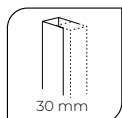

# FIJO DEVA

SERIE DEVA

Altura estándar

Fijo

Mampara reversible

Aluminio

Compensación

Espesor vidrio