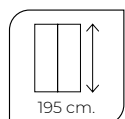

TIRSO

SERIE CERDEÑA

Altura estándar