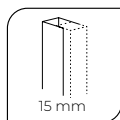

Compensación