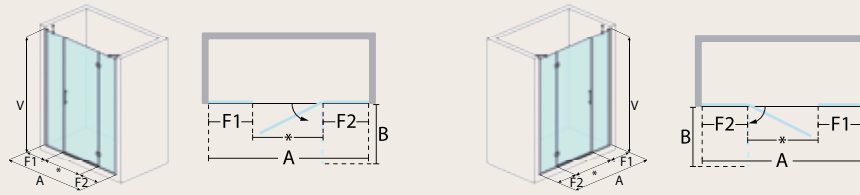

SIRIA Serie Altái

Frontal 3 hojas (hoja fija + hoja abatible + hoja fija.)

Medida hasta (cm.) (A)	Fijo Frontal (F1)	Entrada Aprox. (*)	Espacio de apertura (B)	Cogida Frontal		Vidrio templado 6 mm.							
						Incoloro		Mate / Carglass		Parsol Color		Master Carré	
						Blanco	Cromo / Negro	Blanco	Cromo / Negro	Blanco	Cromo / Negro	Blanco	Cromo / Negro
120	28	56	58	IZ	DC	538 €	604 €	640 €	708 €	720 €	786 €	774 €	842 €
130	30	61	63	IZ	DC	552 €	622 €	664 €	732 €	750 €	818 €	812 €	878 €
140	33	66	68	IZ	DC	568 €	636 €	688 €	756 €	782 €	850 €	848 €	916 €
150	35	71	73	IZ	DC	584 €	652 €	710 €	778 €	812 €	880 €	882 €	950 €
160	38	76	78	IZ	DC	598 €	666 €	734 €	804 €	842 €	910 €	920 €	988 €
170	40	81	83	IZ	DC	612 €	680 €	760 €	828 €	872 €	944 €	956 €	1.024 €
180	43	86	88	IZ	DC	628 €	696 €	784 €	852 €	906 €	974 €	990 €	1.058 €
190	45	91	93	IZ	DC	642 €	710 €	808 €	876 €	936 €	1.004 €	1.026 €	1.096 €
200	48	96	98	IZ	DC	656 €	728 €	830 €	902 €	968 €	1.036 €	1.064 €	1.132 €
210	50	101	103	IZ	DC	672 €	742 €	854 €	924 €	998 €	1.068 €	1.098 €	1.168 €
220	53	106	108	IZ	DC	688 €	756 €	880 €	948 €	1.028 €	1.098 €	1.134 €	1.204 €
230	55	111	113	IZ	DC	702 €	772 €	904 €	972 €	1.062 €	1.130 €	1.172 €	1.240 €
240	58	116	118	IZ	DC	716 €	786 €	928 €	998 €	1.092 €	1.160 €	1.208 €	1.278 €
Superior en alto hasta 215 cm.						+45 €	+50 €	+55 €	+60 €	+65 €	+70 €	+75 €	+80 €

Indicar la posición del anclaje de la puerta abatible