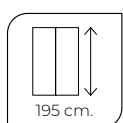

BRENTA

SERIE CERDEÑA