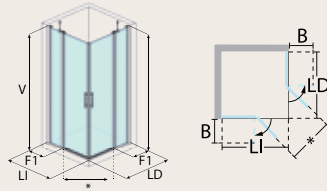

KALI Serie México

Angular 4 hojas (2 hojas fijas + 2 hojas abatibles).

Medida hasta (cm.) (LI o LD)	Fijo Frontal (F1)	Entrada Aprox. (*)	Espacio de apertura (B)	Vidrio templado 6 mm.							
				Incoloro		Mate / Carglass		Parsol Color		Master Carré	
				Blanco	Cromo Negro Oro	Blanco	Cromo Negro Oro	Blanco	Cromo Negro Oro	Blanco	Cromo Negro Oro
140	20	53	40	628 €	724 €	742 €	836 €	828 €	922 €	890 €	984 €
150	21	58	43	644 €	738 €	764 €	858 €	858 €	956 €	924 €	1.022 €
160	23	63	46	658 €	756 €	788 €	884 €	890 €	986 €	962 €	1.056 €
170	25	67	50	672 €	770 €	812 €	908 €	922 €	1.016 €	998 €	1.094 €
180	26	72	53	690 €	784 €	838 €	932 €	952 €	1.048 €	1.032 €	1.130 €
190	28	77	56	704 €	800 €	862 €	958 €	984 €	1.080 €	1.070 €	1.164 €
200	30	81	60	720 €	814 €	884 €	982 €	1.014 €	1.110 €	1.106 €	1.202 €
210	31	86	63	734 €	830 €	908 €	1.004 €	1.044 €	1.142 €	1.142 €	1.238 €
220	33	91	66	748 €	844 €	932 €	1.028 €	1.078 €	1.174 €	1.178 €	1.276 €
230	35	96	70	764 €	862 €	958 €	1.054 €	1.108 €	1.204 €	1.214 €	1.310 €
240	36	100	73	778 €	876 €	982 €	1.078 €	1.138 €	1.236 €	1.250 €	1.348 €
Superior en alto hasta 215 cm.				+55 €	+60 €	+65 €	+70 €	+75 €	+80 €	+85 €	+90 €

Indicar las medidas de cada lado. | Ancho máximo en fijo lateral de 100 cm. | Ancho máximo de fabricación en hoja abatible 100 cm.
(*) Para saber el hueco de paso según medidas de ambos lados contactar con el departamento técnico.