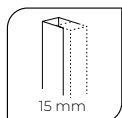

Compensación