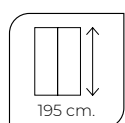

CARONI

SERIE MANSILLA

Altura estándar