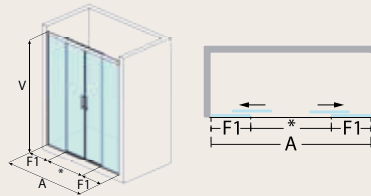

TÁMESIS Serie Ituna

Frontal 4 Hojas (2 fijos + 2 correderas)

Medida hasta (cm.) (A)	Fijo frontal (F1)	Paso Aprox. (cm.) (*)	Vidrio templado 6 mm.							
			Incoloro		Mate / Carglass		Parsol Color		Master Carré	
			Blanco	Cromo Negro Oro	Blanco	Cromo Negro Oro	Blanco	Cromo Negro Oro	Blanco	Cromo Negro Oro
140	36	52	512 €	578 €	640 €	736 €	742 €	862 €	810 €	948 €
150	38	58	530 €	596 €	666 €	762 €	777 €	894 €	848 €	986 €
160	41	62	546 €	614 €	692 €	790 €	804 €	928 €	884 €	1.026 €
170	43	68	564 €	630 €	718 €	816 €	838 €	962 €	922 €	1.064 €
180	46	72	582 €	650 €	744 €	842 €	870 €	996 €	960 €	1.102 €
190	48	78	598 €	666 €	770 €	868 €	904 €	1.028 €	998 €	1.138 €
200	51	82	614 €	682 €	792 €	896 €	934 €	1.062 €	1.032 €	1.178 €
210	53	88	630 €	702 €	818 €	922 €	968 €	1.094 €	1.070 €	1.216 €
220	56	92	648 €	718 €	844 €	948 €	1.000 €	1.128 €	1.108 €	1.254 €
230	58	98	664 €	736 €	870 €	974 €	1.032 €	1.162 €	1.146 €	1.292 €
240	61	102	680 €	752 €	896 €	1.000 €	1.066 €	1.196 €	1.184 €	1.332 €
Superior en alto hasta 215 cm.			+50 €	+55 €	+65 €	+70 €	+75 €	+80 €	+85 €	+90 €

Ancho máximo de fabricación 240 cm.