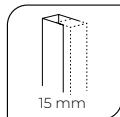

Compensación