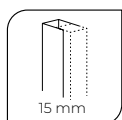

# IDHRA

SERIE MÉXICO

Altura estándar

Abatible 180°

Compensación

Aluminio

Fácil instalación

OPCIONAL