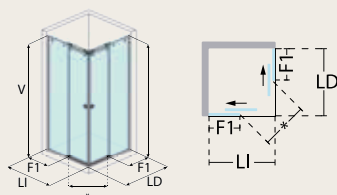

SARRE Serie Pomerania

Angular 4 hojas. (2 hojas fijas + 2 hojas correderas.)

Medida hasta (cm.) (LI + LD)	Vidrio templado 8 mm.								
	Incoloro		Mate		Parsol Color		Master Carré		
	Cromo	Negro Mate	Cromo	Negro Mate	Cromo	Negro Mate	Cromo	Negro Mate	
140	940 €	1.114 €	1.038 €	1.212 €	1.154 €	1.328 €	1.346 €	1.521 €	
150	967 €	1.141 €	1.072 €	1.246 €	1.196 €	1.371 €	1.403 €	1.577 €	
160	993 €	1.169 €	1.106 €	1.281 €	1.238 €	1.413 €	1.459 €	1.634 €	
170	1.020 €	1.196 €	1.140 €	1.315 €	1.280 €	1.456 €	1.515 €	1.691 €	
180	1.047 €	1.223 €	1.173 €	1.350 €	1.323 €	1.499 €	1.572 €	1.748 €	
190	1.074 €	1.250 €	1.207 €	1.384 €	1.365 €	1.542 €	1.628 €	1.805 €	
200	1.100 €	1.278 €	1.247 €	1.418 €	1.407 €	1.585 €	1.684 €	1.862 €	
210	1.127 €	1.305 €	1.275 €	1.453 €	1.450 €	1.627 €	1.741 €	1.919 €	
220	1.154 €	1.332 €	1.309 €	1.487 €	1.492 €	1.670 €	1.797 €	1.975 €	
230	1.180 €	1.359 €	1.343 €	1.522 €	1.534 €	1.713 €	1.853 €	2.032 €	
240	1.207 €	1.387 €	1.377 €	1.556 €	1.576 €	1.756 €	1.910 €	2.089 €	
250	1.234 €	1.414 €	1.411 €	1.590 €	1.619 €	1.799 €	1.966 €	2.146 €	
260	1.261 €	1.441 €	1.444 €	1.625 €	1.661 €	1.841 €	2.022 €	2.203 €	
270	1.287 €	1.468 €	1.478 €	1.659 €	1.703 €	1.884 €	2.079 €	2.260 €	
280	1.314 €	1.496 €	1.512 €	1.694 €	1.746 €	1.927 €	2.135 €	2.316 €	
Superior en alto hasta 215 cm.			+80 €	+85 €	+90 €	+100 €	+105 €	+115 €	+135 €

Indicar medidas correspondientes a cada lado. (Ejemplo: LI=70 cm.+ LD=120 cm.)= 190 cm. | Medida máxima por lado: 140cm. A partir de LI=120 cm. o LD=120 cm. la hoja corredera será de 50 cm. y el resto se le dará a la hoja fija.