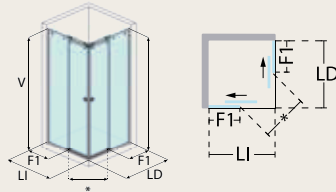

TESINO Serie Jizera

Angular 4 Hojas (2 fijos + 2 correderas)

Medida hasta (cm.) (LI + LD)	Vidrio templado 6/8 mm.									
	Incoloro		Mate		Parsol Color		Master Carré			
	Cromo	Negro Mate	Cromo	Negro Mate	Cromo	Negro Mate	Cromo	Negro Mate		
140	729 €	767 €	821 €	858 €	931 €	967 €	1.061 €	1.098 €		
150	750 €	787 €	849 €	885 €	966 €	1.003 €	1.106 €	1.143 €		
160	770 €	807 €	876 €	913 €	1.002 €	1.039 €	1.151 €	1.188 €		
170	790 €	828 €	904 €	941 €	1.037 €	1.074 €	1.196 €	1.233 €		
180	810 €	848 €	931 €	968 €	1.073 €	1.110 €	1.241 €	1.278 €		
190	830 €	868 €	959 €	996 €	1.108 €	1.145 €	1.286 €	1.323 €		
200	850 €	889 €	986 €	1.024 €	1.144 €	1.181 €	1.331 €	1.368 €		
210	870 €	909 €	1.014 €	1.051 €	1.179 €	1.217 €	1.376 €	1.413 €		
220	890 €	929 €	1.041 €	1.079 €	1.215 €	1.252 €	1.421 €	1.458 €		
230	911 €	950 €	1.069 €	1.106 €	1.250 €	1.288 €	1.466 €	1.503 €		
240	931 €	970 €	1.096 €	1.134 €	1.286 €	1.323 €	1.511 €	1.549 €		
250	951 €	990 €	1.124 €	1.162 €	1.321 €	1.359 €	1.556 €	1.594 €		
260	971 €	1.010 €	1.151 €	1.189 €	1.356 €	1.395 €	1.601 €	1.639 €		
270	991 €	1.031 €	1.179 €	1.217 €	1.392 €	1.430 €	1.645 €	1.684 €		
280	1.011 €	1.051 €	1.206 €	1.245 €	1.427 €	1.466 €	1.690 €	1.729 €		
Superior en alto hasta 215 cm.			+60 €	+65 €	+70 €	+75 €	+85 €	+90 €	+100 €	+105 €

Indicar medidas correspondientes a cada lado. (Ejemplo: LI=70 cm.+ LD=120 cm.)= 190 cm. | Medida máxima por lado: 140cm. A partir de LI=120 cm. o LD=120 cm. la hoja corredera será de 50 cm. y el resto se le dará a la hoja fija.