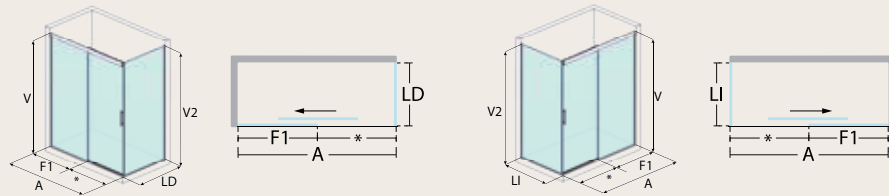

ERNES Serie Ituna

Angular 3 Hojas (hoja fija + hoja corredera + lateral fijo.)

Medida hasta (cm.) (A + LI o LD)	Cogida frontal		Vidrio templado 6 mm.							
			Incoloro		Mate / Carglass		Parsol Color		Master Carré	
			Blanco	Cromo Negro Oro	Blanco	Cromo Negro Oro	Blanco	Cromo Negro Oro	Blanco	Cromo Negro Oro
190	IZ	DC	502 €	532 €	679 €	720 €	812 €	853 €	906 €	947 €
200	IZ	DC	518 €	552 €	704 €	748 €	845 €	888 €	943 €	986 €
210	IZ	DC	536 €	572 €	730 €	775 €	877 €	923 €	980 €	1.026 €
220	IZ	DC	552 €	590 €	756 €	803 €	910 €	957 €	1.018 €	1.065 €
230	IZ	DC	570 €	610 €	781 €	831 €	942 €	992 €	1.055 €	1.105 €
240	IZ	DC	586 €	628 €	807 €	859 €	975 €	1.027 €	1.093 €	1.144 €
250	IZ	DC	602 €	648 €	833 €	886 €	1.007 €	1.061 €	1.130 €	1.184 €
260	IZ	DC	618 €	666 €	858 €	914 €	1.040 €	1.096 €	1.167 €	1.224 €
270	IZ	DC	636 €	680 €	882 €	938 €	1.070 €	1.127 €	1.203 €	1.270 €
280	IZ	DC	650 €	696 €	905 €	962 €	1.101 €	1.158 €	1.238 €	1.296 €
290	IZ	DC	666 €	710 €	929 €	986 €	1.131 €	1.189 €	1.274 €	1.332 €
300	IZ	DC	680 €	716 €	948 €	994 €	1.158 €	1.197 €	1.304 €	1.340 €
Superior en alto hasta 215 cm.			+45 €	+50 €	+65 €	+70 €	+75 €	+80 €	+85 €	+90 €

Indicar la posición del fijo frontal. | Ancho máximo de fabricación A = 200 cm.

A partir (A) = 180 cm. la dimensión de la hoja corredera se mantiene en 90 cm. y aumentará la dimensión del fijo.