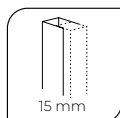

## Bisagra

Cromo, Negro mate

Ver página 17

Altura estándar

Tratamiento antical

Abatible 180°

Espesor vidrio

Aluminio