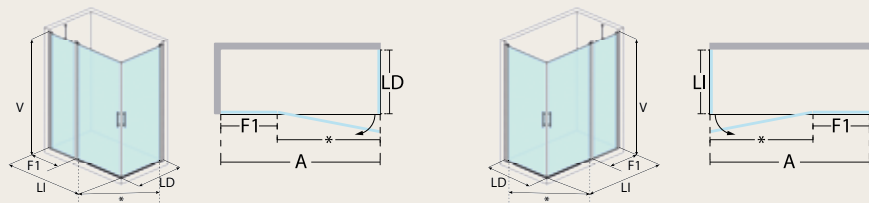

ZAMA

Serie México

Angular 3 hojas (fijo continuo + 2 hojas abatibles)

Medida hasta (cm.) (LI o LD)	Cogida Frontal		Vidrio templado 6 mm.							
			Incoloro		Mate / Carglass		Parsol Color		Master Carré	
			Blanco	Cromo Negro Oro	Blanco	Cromo Negro Oro	Blanco	Cromo Negro Oro	Blanco	Cromo Negro Oro
190	IZ	DC	658 €	738 €	816 €	896 €	938 €	1.018 €	1.026 €	1.106 €
200	IZ	DC	672 €	756 €	840 €	920 €	970 €	1.052 €	1.062 €	1.144 €
210	IZ	DC	690 €	770 €	864 €	946 €	1.002 €	1.082 €	1.098 €	1.178 €
220	IZ	DC	704 €	786 €	890 €	970 €	1.032 €	1.116 €	1.134 €	1.216 €
230	IZ	DC	718 €	800 €	912 €	996 €	1.064 €	1.146 €	1.170 €	1.252 €
240	IZ	DC	734 €	816 €	936 €	1.018 €	1.094 €	1.176 €	1.208 €	1.290 €
250	IZ	DC	748 €	830 €	960 €	1.042 €	1.128 €	1.210 €	1.242 €	1.324 €
260	IZ	DC	764 €	848 €	984 €	1.066 €	1.158 €	1.240 €	1.278 €	1.360 €
270	IZ	DC	778 €	862 €	1.010 €	1.092 €	1.188 €	1.270 €	1.316 €	1.398 €
280	IZ	DC	792 €	878 €	1.032 €	1.116 €	1.218 €	1.302 €	1.350 €	1.432 €
Superior en alto hasta 215 cm.			+55 €	+60 €	+65 €	+70 €	+75 €	+80 €	+85 €	+90 €

Indicar posición de anclaje del fijo continuo. | Ancho máximo de fabricación en hoja abatible 100 cm.
(*) Para saber el hueco de paso según medidas de ambos lados contactar con el departamento técnico.