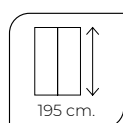

MOSELA

SERIE POMERANIA

Altura estándar