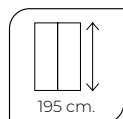

Altura estándar