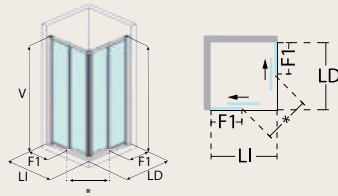

MADEIRA Serie Deva

Angular 4 Hojas (2 fijos + 2 correderas)

Medidas hasta (cm.) (LD) + (LI)	Acrílico 2,2 mm.		Vidrio templado hasta 4 mm.							
	Agua / Quadrat		Incoloro		Mate / Carglass		Parsol Color		Master Carré	
	Blanco	Plata Brillo	Blanco	Plata Brillo	Blanco	Plata Brillo	Blanco	Plata Brillo	Blanco	Plata Brillo
140	355 €	465 €	402 €	510 €	454 €	560 €	492 €	600 €	516 €	622 €
150	363 €	473 €	414 €	524 €	470 €	578 €	512 €	624 €	536 €	648 €
160	369 €	481 €	426 €	536 €	488 €	598 €	534 €	644 €	560 €	670 €
170	377 €	492 €	438 €	550 €	504 €	616 €	552 €	666 €	582 €	694 €
180	384 €	500 €	450 €	564 €	520 €	636 €	574 €	690 €	604 €	720 €
190	390 €	508 €	464 €	578 €	536 €	654 €	596 €	710 €	628 €	744 €
200	396 €	518 €	476 €	592 €	552 €	672 €	616 €	734 €	650 €	768 €
210	404 €	526 €	488 €	608 €	572 €	692 €	636 €	756 €	672 €	792 €
220	410 €	534 €	498 €	622 €	588 €	710 €	656 €	778 €	694 €	816 €
230	418 €	545 €	510 €	636 €	604 €	728 €	678 €	800 €	718 €	840 €
240	424 €	555 €	522 €	650 €	622 €	746 €	698 €	824 €	742 €	866 €
250	432 €	561 €	534 €	662 €	638 €	764 €	718 €	844 €	762 €	890 €
260	439 €	571 €	548 €	676 €	654 €	784 €	738 €	868 €	786 €	912 €
270	447 €	579 €	560 €	690 €	672 €	802 €	760 €	890 €	808 €	938 €
280	453 €	588 €	572 €	704 €	690 €	822 €	782 €	912 €	830 €	962 €
Superior en alto hasta 215 cm.	+30 €	+35 €	+40 €	+45 €	+50 €	+55 €	+60 €	+65 €	+70 €	+75 €

Indicar medidas correspondiente a cada lado. (ejemplo: LI=70+LD=120)=190cm. | Medida máxima por lado será de 140 cm. Alto máximo de fabricación en acrílico 200 cm.