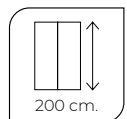

Altura estándar