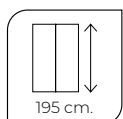

# FIJO VENEZUELA

SERIE VENEZUELA

Altura estándar

Fijo

Mampara reversible

Aluminio

Compensación

Espesor vidrio