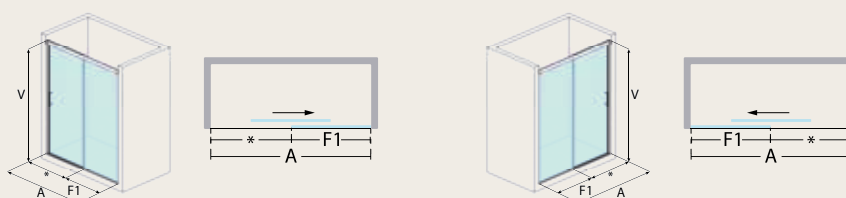

### Serie Cerdeña

Frontal 2 hojas. (hoja fija + hoja corredera.)

Medida hasta (cm.) (A)	Fijo frontal (F1)	Paso Aprox. (cm.) (*)	Cogida Frontal		Vidrio templado 6 mm.							
					Incoloro		Mate / Carglass		Parsol Color		Master Carré	
					Blanco	Cromo / Negro	Blanco	Cromo / Negro	Blanco	Cromo / Negro	Blanco	Cromo / Negro
120	61	47	IZ	DC	418 €	478 €	538 €	592 €	616 €	672 €	672 €	728 €
130	66	52	IZ	DC	436 €	494 €	562 €	618 €	650 €	706 €	710 €	768 €
140	71	57	IZ	DC	450 €	512 €	588 €	644 €	682 €	738 €	746 €	804 €
150	76	62	IZ	DC	466 €	530 €	614 €	670 €	712 €	772 €	784 €	842 €
160	81	67	IZ	DC	482 €	546 €	638 €	696 €	746 €	804 €	822 €	880 €
170	86	72	IZ	DC	498 €	564 €	664 €	724 €	776 €	838 €	856 €	918 €
180	91	77	IZ	DC	516 €	582 €	688 €	750 €	810 €	870 €	894 €	956 €
190	98	80	IZ	DC	532 €	600 €	712 €	776 €	840 €	904 €	932 €	992 €
200	108	80	IZ	DC	548 €	616 €	738 €	802 €	872 €	936 €	968 €	1.032 €
Superior en alto hasta 215 cm.					+40 €	+45 €	+50 €	+55 €	+60 €	+65 €	+70 €	+75 €