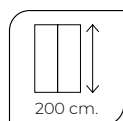

KUNAR

SERIE MÉXICO

Altura estándar