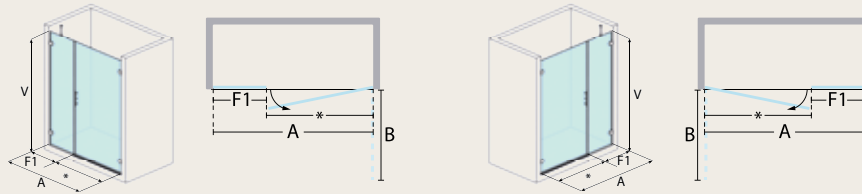

BOGAN Serie Borneo

Frontal 2 hojas (fijo + hoja abatible).

Medida hasta (cm.) (A)	Fijo Frontal (F)	Entrada Aprox. (*)	Espacio de apertura (B)	Cogida Frontal		Vidrio templado 8 mm.			
						Incoloro	Mate	Parsol Color	Master Carré
120	38	78	78	IZ	DC	742 €	826 €	924 €	1.090 €
130	42	85	85	IZ	DC	762 €	854 €	962 €	1.144 €
140	45	91	91	IZ	DC	786 €	884 €	1.000 €	1.196 €
150	48	98	98	IZ	DC	810 €	916 €	1.040 €	1.248 €
160	55	101	101	IZ	DC	830 €	944 €	1.078 €	1.302 €
170	65	101	101	IZ	DC	854 €	974 €	1.118 €	1.352 €
180	75	101	101	IZ	DC	876 €	1.004 €	1.156 €	1.408 €
Superior en alto hasta 215 cm.						+60 €	+65 €	+70 €	+75 €

Indicar posición de anclaje de la puerta abatible. | Ancho máximo de fabricación en hoja abatible 100 cm.