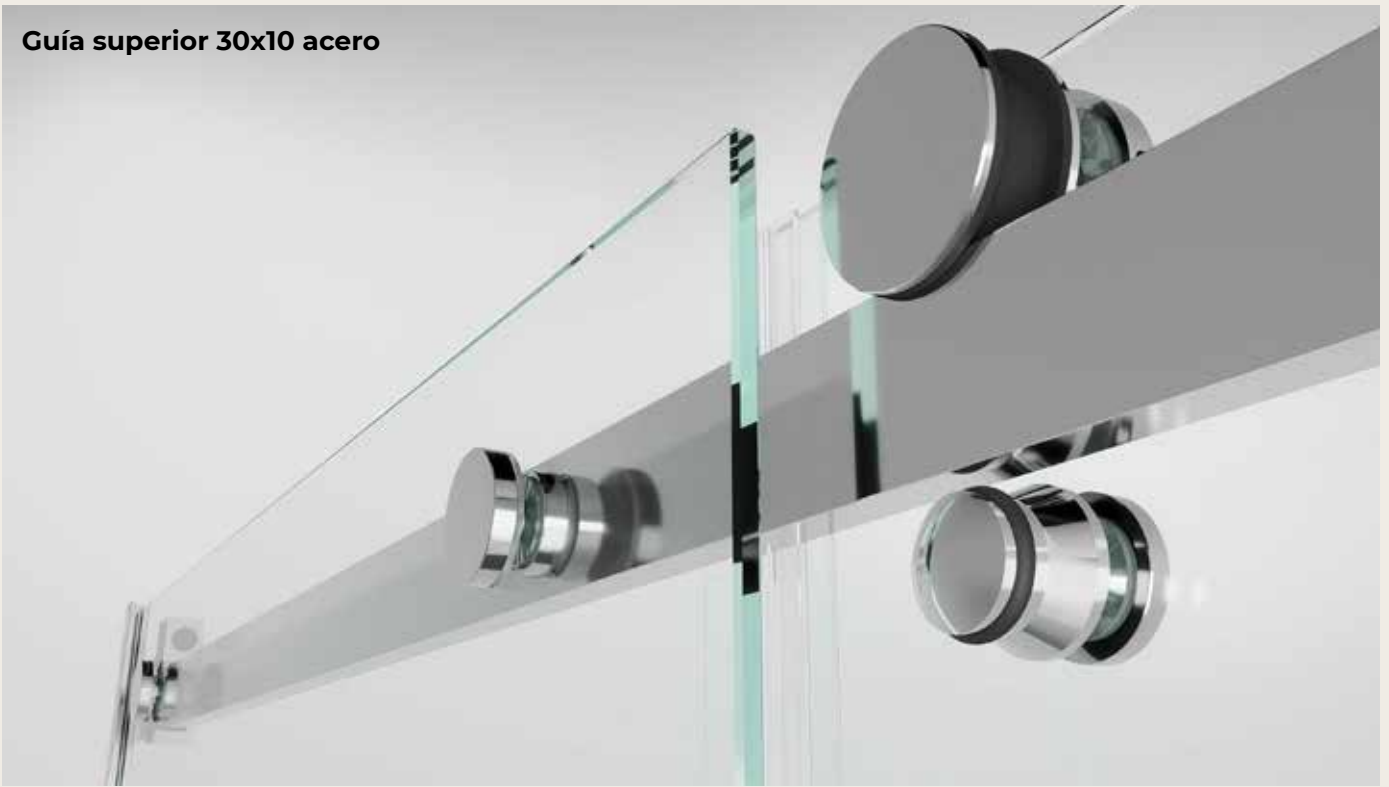

## Observaciones

- » Altura máxima de fabricación 215,0 cm.
- » Gran selección de grabados vitrificados.

Nota: Para este modelo es necesario una perfecta alineación de las paredes.

Sí la medida del vidrio de la puerta excede de 50 cm. el resto de la medida se le dará a la hoja fija hasta completar la medida total.

Espejo MIRASTAR® , para más información sobre este acabado contacte con su agente o a través de los medios de contacto habituales.

**Guía superior 30x10 acero**

**Rodamiento superior acero**

**Tirador uñero**