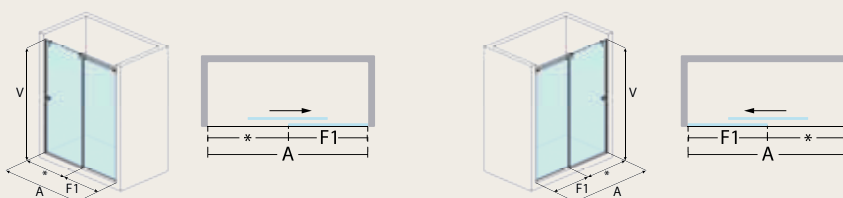

## ODER Serie Pomerania

Frontal 2 hojas. (hoja fija + hoja corredera.)

Medida hasta (cm.) (A)	Fijo frontal (F1)	Paso Aprox. (cm.) (*)	Cogida Frontal		Vidrio templado 8 mm.							
					Incoloro		Mate		Parsol Color		Master Carré	
					Cromo	Negro Mate	Cromo	Negro Mate	Cromo	Negro Mate	Cromo	Negro Mate
120	61	55	IZ	DC	621 €	696 €	714 €	790 €	823 €	899 €	1.006 €	1.082 €
130	66	60	IZ	DC	643 €	718 €	743 €	819 €	861 €	937 €	1.058 €	1.134 €
140	71	65	IZ	DC	666 €	741 €	773 €	849 €	899 €	975 €	1.110 €	1.186 €
150	76	70	IZ	DC	688 €	763 €	802 €	879 €	937 €	1.013 €	1.162 €	1.238 €
160	81	75	IZ	DC	711 €	786 €	832 €	908 €	975 €	1.051 €	1.214 €	1.290 €
170	86	80	IZ	DC	733 €	808 €	862 €	938 €	1.013 €	1.089 €	1.266 €	1.342 €
180	91	85	IZ	DC	756 €	831 €	891 €	968 €	1.051 €	1.128 €	1.318 €	1.394 €
190	101	85	IZ	DC	778 €	853 €	921 €	997 €	1.089 €	1.166 €	1.370 €	1.446 €
Superior en alto hasta 215 cm.					+50 €	+55 €	+60 €	+65 €	+70 €	+75 €	+85 €	+90 €