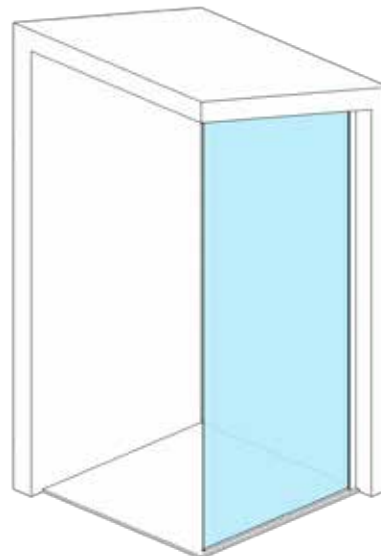

Incremento +60 €

Anómala 2: Fijo con caída.

Solicitar vidrios/acrílicos y perfiles con caída.