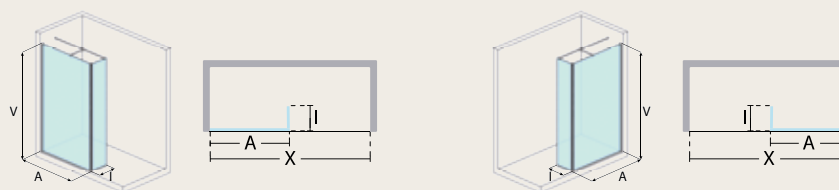

ALEI Serie Free

Frontal hoja fija + Lateral Fijo.

Medida hasta (cm.) (A) + (l)	Fijo Interior (l)	Entrada Aprox. (*)	Cogida Frontal		Vidrio templado 6 mm.			
					Incoloro	Mate / Carglass	Parsol Color	Master Carré
					Cromo / Negro	Cromo / Negro	Cromo / Negro	Cromo / Negro
120	30	X-A	IZ	DC	390 €	496 €	578 €	638 €
130	30	X-A	IZ	DC	408 €	520 €	610 €	672 €
140	30	X-A	IZ	DC	424 €	546 €	642 €	708 €
150	30	X-A	IZ	DC	438 €	570 €	672 €	746 €
Superior en alto hasta 215 cm.					+40 €	+45 €	+50 €	+55 €

Indicar la posición de anclaje. | Ancho máximo de fabricación parte frontal 120 cm. | El incremento en alto solo se podrá realizar en acabado negro.