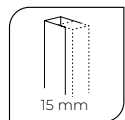

Compensación