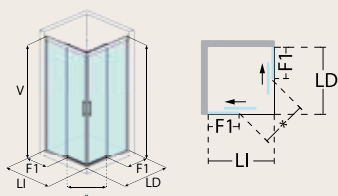

AIRE Serie Ituna

Angular 4 hojas. (2 hojas fijas + 2 hojas correderas)

Medida hasta (cm.) (LI + LD)	Vidrio templado 6 mm.							
	Incoloro		Mate / Carglass		Parsol Color		Master Carré	
	Blanco	Cromo Negro Oro	Blanco	Cromo Negro Oro	Blanco	Cromo Negro Oro	Blanco	Cromo Negro Oro
140	510	546 €	656 €	688 €	752 €	782 €	818 €	850 €
150	528	564 €	682 €	716 €	784 €	816 €	856 €	890 €
160	544	582 €	708 €	742 €	816 €	852 €	894 €	928 €
170	560	600 €	734 €	770 €	850 €	888 €	932 €	968 €
180	578	616 €	760 €	798 €	882 €	920 €	970 €	1.008 €
190	596	636 €	784 €	826 €	916 €	956 €	1.004 €	1.048 €
200	612	652 €	810 €	854 €	948 €	990 €	1.042 €	1.088 €
210	628	670 €	836 €	880 €	978 €	1.025 €	1.080 €	1.124 €
220	644	688 €	862 €	908 €	1.012 €	1.058 €	1.118 €	1.164 €
230	662	706 €	888 €	936 €	1.044 €	1.094 €	1.156 €	1.204 €
240	680	722 €	912 €	964 €	1.078 €	1.130 €	1.192 €	1.244 €
250	696	742 €	938 €	992 €	1.110 €	1.162 €	1.230 €	1.284 €
260	712	758 €	964 €	1.018 €	1.142 €	1.198 €	1.268 €	1.322 €
270	730	776 €	990 €	1.048 €	1.174 €	1.232 €	1.306 €	1.362 €
280	746	792 €	1.016 €	1.076 €	1.208 €	1.268 €	1.344 €	1.402 €
Superior en alto hasta 215 cm.	+50 €	+55 €	+65 €	+70 €	+75 €	+80 €	+85 €	+90 €

Indicar medidas correspondientes a cada lado. (ejemplo: LI=70+LD=120)=190cm. | Medida máxima por lado será de 140 cm. A partir de LI=120 o LD=120 la hoja corredera será de 60 cm. y el resto se le dará a la hoja fija.

(*) Para saber el hueco de paso según medidas de ambos lados contactar con el departamento técnico.