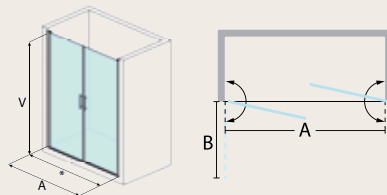

ÉBANO

Serie México

Frontal 2 hoja abatible.

Medida hasta (cm.) (A)	Entrada Aprox. (*)	Espacio de apertura (B)	Vidrio templado 6 mm.							
			Incoloro		Mate / Carglass		Parsol Color		Master Carré	
			Blanco	Cromo Negro Oro	Blanco	Cromo Negro Oro	Blanco	Cromo Negro Oro	Blanco	Cromo Negro Oro
100	85	43	468 €	534 €	546 €	612 €	608 €	672 €	652 €	718 €
110	95	48	482 €	548 €	570 €	638 €	638 €	706 €	688 €	752 €
120	105	53	496 €	564 €	596 €	662 €	670 €	736 €	722 €	790 €
130	115	58	512 €	578 €	618 €	684 €	702 €	768 €	760 €	826 €
140	125	63	528 €	596 €	642 €	710 €	732 €	800 €	796 €	864 €
150	135	68	544 €	610 €	666 €	734 €	762 €	830 €	830 €	898 €
160	145	73	558 €	626 €	690 €	758 €	796 €	864 €	868 €	936 €
170	155	78	572 €	642 €	716 €	784 €	826 €	894 €	904 €	972 €
180	165	83	588 €	656 €	738 €	808 €	856 €	924 €	938 €	1.010 €
190	175	88	602 €	672 €	762 €	832 €	888 €	958 €	976 €	1.044 €
200	185	93	618 €	688 €	786 €	856 €	920 €	988 €	1.012 €	1.082 €
Superior en alto hasta 215 cm.			+40 €	+45 €	+50 €	+55 €	+60 €	+65 €	+70 €	+75 €

Ancho máximo de fabricación en hoja abatible 100 cm.