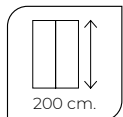

PURÚS

SERIE TIGRIS