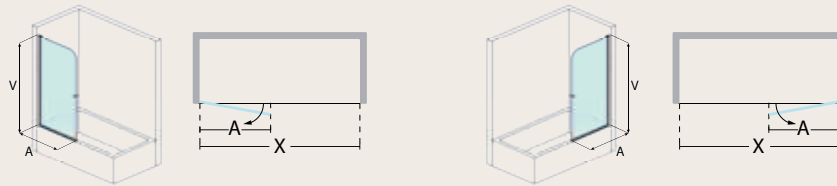

## IDHRA Serie México

Frontal hoja abatible

Medida hasta (cm.) (A)	Entrada Aprox. (*)	Cogida Frontal		Vidrio templado 6 mm.							
				Incoloro		Mate / Carglass		Parsol Color		Master Carré	
				Blanco	Cromo Negro Oro	Blanco	Cromo Negro Oro	Blanco	Cromo Negro Oro	Blanco	Cromo Negro Oro
75	X-A	IZ	DC	232 €	270 €	282 €	320 €	320 €	358 €	346 €	384 €
85	X-A	IZ	DC	244 €	282 €	302 €	338 €	344 €	382 €	374 €	412 €
95	X-A	IZ	DC	256 €	294 €	318 €	358 €	368 €	408 €	402 €	440 €
Superior en alto hasta 165 cm.				+30 €	+35 €	+40 €	+45 €	+50 €	+55 €	+60 €	+65 €