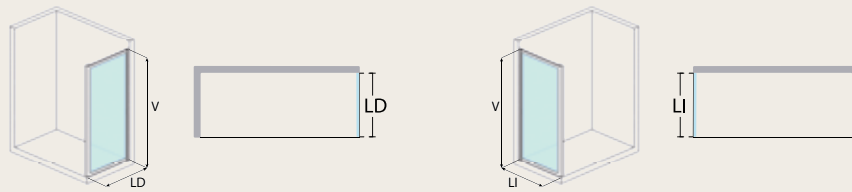

FIJO

Serie Venezuela

Fijo frontal y Lateral

Medida hasta (cm.) (LD) o (LI)	Acrílico 2,2 mm.		Vidrio templado hasta 4 mm.							
	Agua / Quadrat		Incoloro		Mate / Carglass		Parsol Color		Master Carré	
	Blanco	Plata Brillo	Blanco	Plata Brillo	Blanco	Plata Brillo	Blanco	Plata Brillo	Blanco	Plata Brillo
70	173 €	214 €	186 €	226 €	200 €	240 €	214 €	254 €	222 €	258 €
80	177 €	218 €	192 €	232 €	210 €	250 €	226 €	266 €	232 €	272 €
90	180 €	222 €	200 €	240 €	218 €	258 €	238 €	278 €	244 €	288 €
100	186 €	228 €	208 €	250 €	226 €	268 €	248 €	290 €	258 €	298 €
Superior en alto hasta 215 cm.	+25 €	+30 €	+35 €	+40 €	+45 €	+50 €	+55 €	+60 €	+65 €	+70 €

Ancho máximo de fabricación 100 cm. | Alto máximo de fabricación en acrílico 200 cm.