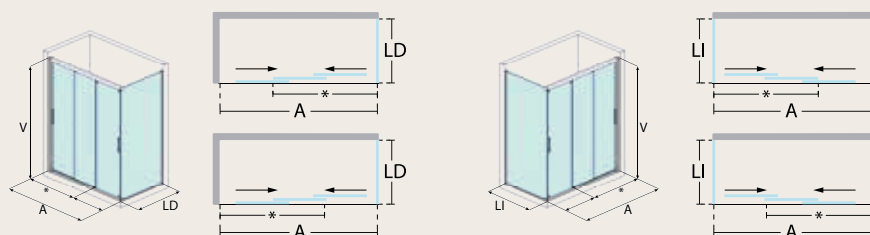

COLUMBIA Serie Misisipi

Angular 4 hojas. (3 hojas correderas + lateral fijo)

Medida hasta (cm.) (A)+(LI o LD)	Cruce entre hojas (cm.)	Cogida frontal		Vidrio templado 6 mm.							
				Incoloro		Mate / Carglass		Parsol Color		Master Carré	
				Blanco	Cromo / Negro	Blanco	Cromo / Negro	Blanco	Cromo / Negro	Blanco	Cromo / Negro
170	5	IZ	DC	778 €	848 €	920 €	986 €	1.044 €	1.110 €	1.124 €	1.192 €
180	5	IZ	DC	804 €	876 €	952 €	1.022 €	1.084 €	1.156 €	1.172 €	1.240 €
190	5	IZ	DC	830 €	904 €	986 €	1.058 €	1.128 €	1.198 €	1.216 €	1.290 €
200	5	IZ	DC	856 €	932 €	1.022 €	1.094 €	1.168 €	1.272 €	1.264 €	1.336 €
210	5	IZ	DC	882 €	958 €	1.054 €	1.130 €	1.210 €	1.284 €	1.308 €	1.386 €
220	5	IZ	DC	908 €	986 €	1.088 €	1.168 €	1.250 €	1.328 €	1.356 €	1.432 €
230	5	IZ	DC	934 €	1.014 €	1.122 €	1.202 €	1.292 €	1.372 €	1.400 €	1.480 €
240	5	IZ	DC	948 €	1.030 €	1.144 €	1.226 €	1.320 €	1.402 €	1.436 €	1.516 €
250	5	IZ	DC	962 €	1.044 €	1.168 €	1.250 €	1.350 €	1.432 €	1.470 €	1.552 €
260	5	IZ	DC	976 €	1.058 €	1.190 €	1.270 €	1.382 €	1.464 €	1.506 €	1.588 €
Superior en alto hasta 200 cm.				+65 €	+70 €	+75 €	+80 €	+85 €	+90 €	+95 €	+100 €

Indicar la posición del lado corredera. | Ancho máximo de fabricación (A)=160 cm. | El incremento en alto solo se podrá realizar en los acabados blanco y negro mate.