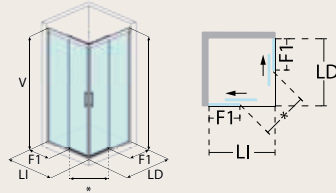

BRENTA

Serie Cerdeña

Angular de 4 hojas (2 hojas fijas + 2 hojas correderas)

Medida hasta (cm.) (LI + LD)	Vidrio templado 6 mm.							
	Incoloro		Mate / Carglass		Parsol Color		Master Carré	
	Blanco	Cromo / Negro	Blanco	Cromo / Negro	Blanco	Cromo / Negro	Blanco	Cromo / Negro
140	560 €	612 €	692 €	746 €	782 €	836 €	842 €	896 €
150	576 €	628 €	718 €	772 €	812 €	868 €	880 €	934 €
160	592 €	644 €	744 €	798 €	844 €	902 €	916 €	972 €
170	610 €	664 €	768 €	826 €	878 €	934 €	952 €	1.012 €
180	626 €	680 €	792 €	852 €	908 €	968 €	990 €	1.050 €
190	642 €	698 €	818 €	878 €	942 €	1.000 €	1.026 €	1.088 €
200	658 €	716 €	842 €	904 €	972 €	1.032 €	1.064 €	1.124 €
210	672 €	732 €	868 €	930 €	1.004 €	1.066 €	1.102 €	1.162 €
220	690 €	750 €	892 €	956 €	1.036 €	1.098 €	1.136 €	1.200 €
230	706 €	768 €	918 €	984 €	1.068 €	1.132 €	1.174 €	1.238 €
240	722 €	786 €	944 €	1.010 €	1.102 €	1.168 €	1.212 €	1.276 €
250	738 €	802 €	968 €	1.036 €	1.132 €	1.200 €	1.248 €	1.316 €
260	756 €	818 €	992 €	1.062 €	1.164 €	1.232 €	1.284 €	1.352 €
270	772 €	838 €	1.018 €	1.088 €	1.196 €	1.266 €	1.322 €	1.390 €
280	778 €	854 €	1.042 €	1.112 €	1.228 €	1.298 €	1.358 €	1.428 €
Superior en alto hasta 215 cm.	+50 €	+55 €	+60 €	+65 €	+70 €	+75 €	+80 €	+85 €

Indicar las medidas correspondiente a cada lado. (ejemplo: LI=70+LD=120)=190cm. | Medida máxima por lado será de 140 cm. A partir de LI=120 o LD=120 la hoja corredera sera de 60 cm. y el resto se le dará a la hoja fija. El incremento en alto solo se podrá realizar en los acabados blanco y negro mate.