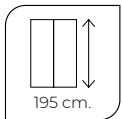

AIRE

SERIE ITUNA