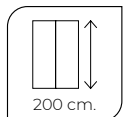

Vidrio

Incoloro, Mate,
Carglass, Parsol
color, Master
carré, Grabado,
Hidrographics.

Ver página 15

Altura estándar