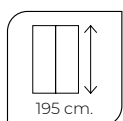

CARIBE

SERIE VENEZUELA