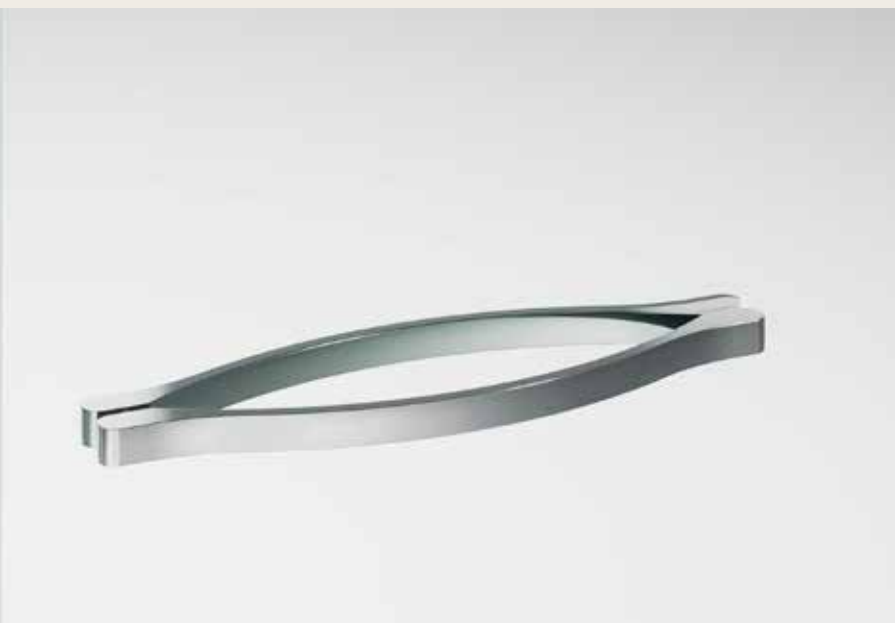

## Bisagra

Blanco, Cromo, Negro mate

Ver página 17

**Detalle inferior en ángulo**

**Tirador asa doble de 255 mm.**

**Bisagra elevable**

**Barra de refuerzo lateral**

**Detalle cierre en ángulo**