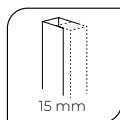

Compensación