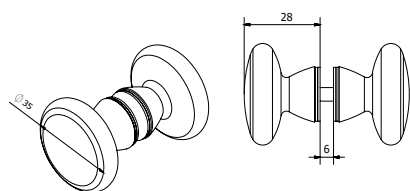

Tirador pomo