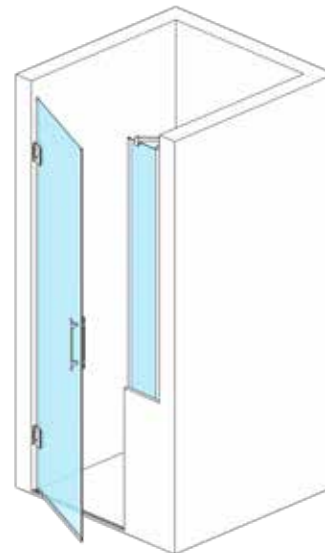

Incremento +40 €

Anómala 4: Distribuciones especiales.

Solicitud de configuraciones de mamparas con soluciones personalizadas, que requieren estudio y planimetría de nuestro dpto. técnico.