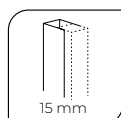

# ZAMA

SERIE MÉXICO

Altura estándar

Abatible 180°

Tratamiento antical

Aluminio

Compensación

Espesor vidrio