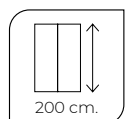

Bisagra

Cromo, Negro mate

Ver página 17

Altura estándar