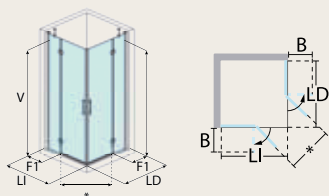

GANGES

Serie Altái

Angular 4 hojas (2 hojas abatibles + 2 hojas fijas)

Medida hasta (cm.) (L1 + LD)	Entrada Aprox. (*)	Espacio de apertura (B)	Vidrio templado 6 mm.							
			Incoloro		Mate / Carglass		Parsol Color		Master Carré	
			Blanco	Cromo / Negro	Blanco	Cromo / Negro	Blanco	Cromo / Negro	Blanco	Cromo / Negro
140	61	43	668 €	730 €	786 €	848 €	878 €	936 €	942 €	1.002 €
150	66	47	684 €	746 €	810 €	870 €	908 €	970 €	976 €	1.038 €
160	70	50	698 €	760 €	832 €	894 €	938 €	1.000 €	1.014 €	1.076 €
170	75	53	716 €	776 €	858 €	920 €	970 €	1.030 €	1.050 €	1.110 €
180	80	57	730 €	790 €	882 €	944 €	1.002 €	1.064 €	1.084 €	1.148 €
190	85	60	744 €	808 €	906 €	970 €	1.032 €	1.094 €	1.122 €	1.184 €
200	89	63	760 €	822 €	930 €	992 €	1.064 €	1.128 €	1.158 €	1.222 €
210	94	67	774 €	838 €	952 €	1.016 €	1.094 €	1.158 €	1.192 €	1.256 €
220	99	70	788 €	852 €	978 €	1.042 €	1.128 €	1.190 €	1.230 €	1.294 €
Superior en alto hasta 215 cm.			+50 €	+55 €	+60 €	+65 €	+70 €	+75 €	+80 €	+85 €

Ancho máximo de fabricación en hoja abatible 100 cm. | El incremento en alto solo se podrá realizar en los acabados blanco y negro mate.
Paso de entrada (*) esta calculado con la medida de ambos lados iguales.