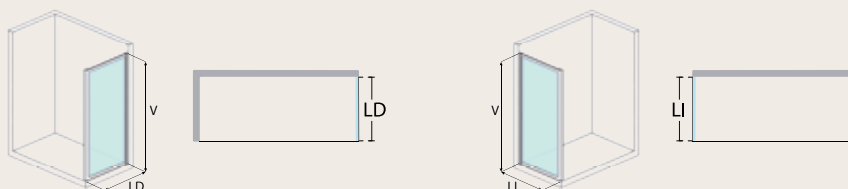

FIJO

Serie Amazonas

Fijo frontal y Lateral

Medida hasta (cm.) (LD) o (LI)	Acrílico 2,2 mm.		Vidrio templado hasta 4 mm.								
	Agua / Quadrat		Incoloro		Mate / Carglass		Parsol Color		Master Carré		
	Blanco	Plata Brillo	Blanco	Plata Brillo	Blanco	Plata Brillo	Blanco	Plata Brillo	Blanco	Plata Brillo	
70	173 €	214 €	186 €	226 €	200 €	240 €	214 €	254 €	222 €	258 €	
80	177 €	218 €	192 €	232 €	210 €	250 €	226 €	266 €	232 €	272 €	
90	180 €	222 €	200 €	240 €	218 €	258 €	238 €	278 €	244 €	288 €	
100	186 €	228 €	208 €	250 €	226 €	268 €	248 €	290 €	258 €	298 €	
Superior en alto hasta 215 cm.		+25 €	+30 €	+35 €	+40 €	+45 €	+50 €	+55 €	+60 €	+65 €	+70 €

Ancho máximo de fabricación 100 cm. | Alto máximo de fabricación en acrílico 200 cm.