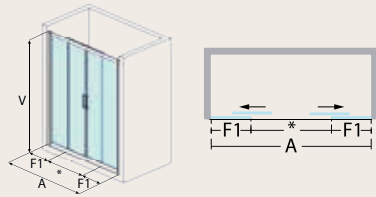

GENIL

Serie Mansilla

Frontal 4 hojas. (2 hojas fijas + 2 hojas correderas)

Medida hasta (cm.) (A)	Fijo frontal (F1)	Paso Aprox. (cm.) (*)	Vidrio templado 6 mm.							
			Incoloro		Mate / Carglass		Parsol Color		Master Carré	
			Blanco	Plata Brillo Negro	Blanco	Plata Brillo Negro	Blanco	Plata Brillo Negro	Blanco	Plata Brillo Negro
140	34	50	590 €	622 €	702 €	730 €	798 €	828 €	864 €	892 €
150	39	55	608 €	640 €	724 €	758 €	830 €	862 €	898 €	932 €
160	42	60	626 €	656 €	750 €	784 €	864 €	896 €	936 €	970 €
170	44	65	642 €	676 €	776 €	810 €	896 €	930 €	974 €	1.008 €
180	47	70	658 €	694 €	800 €	836 €	928 €	962 €	1.012 €	1.044 €
190	49	75	676 €	710 €	826 €	892 €	960 €	996 €	1.050 €	1.084 €
200	52	80	692 €	730 €	852 €	888 €	992 €	1.030 €	1.084 €	1.122 €
210	54	85	710 €	740 €	878 €	904 €	1.026 €	1.056 €	1.124 €	1.152 €
220	57	90	728 €	756 €	902 €	930 €	1.058 €	1.086 €	1.162 €	1.190 €
230	59	95	744 €	762 €	928 €	954 €	1.092 €	1.118 €	1.198 €	1.224 €
240	62	100	762 €	790 €	952 €	980 €	1.124 €	1.152 €	1.236 €	1.264 €
Superior en alto hasta 215 cm.			+45 €	+50 €	+55 €	+60 €	+65 €	+70 €	+75 €	+80 €

Ancho máximo de fabricación 240 cm.