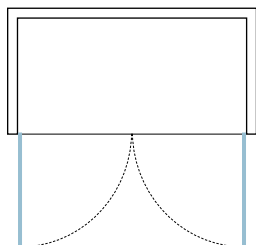

ÉBANO

SERIE MÉXICO