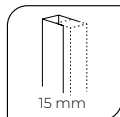

Compensación