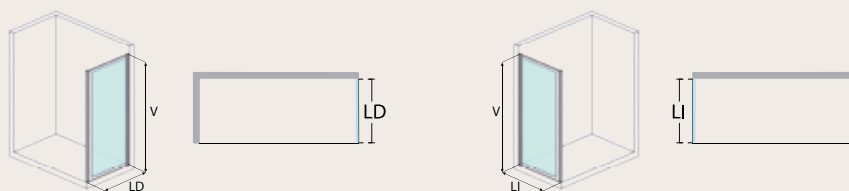

FIJO

Serie Deva

Fijo frontal y Lateral

Medida hasta (cm.) (LI) o (LD)	Acrílico 2,2 mm.		Vidrio templado hasta 4 mm.							
	Agua / Quadrat		Incoloro		Mate / Carglass		Parsol Color		Master Carré	
	Blanco	Plata Brillo	Blanco	Plata Brillo	Blanco	Plata Brillo	Blanco	Plata Brillo	Blanco	Plata Brillo
70	180 €	214 €	210 €	242 €	232 €	266 €	258 €	292 €	270 €	304 €
80	188 €	220 €	218 €	254 €	250 €	282 €	278 €	312 €	292 €	328 €
90	192 €	228 €	230 €	266 €	264 €	298 €	298 €	332 €	316 €	348 €
100	200 €	235 €	242 €	278 €	280 €	316 €	318 €	352 €	336 €	372 €
Superior en alto hasta 215 cm.	+25	+30	+35 €	+40 €	+45 €	+50 €	+55 €	+60 €	+65 €	+70 €

Alto máximo de fabricación en acrílico 200 cm. | Ancho máximo de fabricación 100 cm.