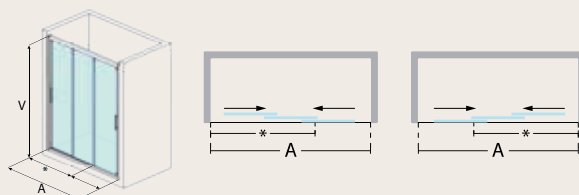

HUDSON Serie Misisipi

Frontal 3 hojas correderas.

Medida hasta (cm.) (A)	Cruce entre hojas (cm.)	Paso Aprox. (cm.) (*)	Vidrio templado 6 mm.							
			Incoloro		Mate / Carglass		Parsol Color		Master Carré	
			Blanco	Cromo / Negro	Blanco	Cromo / Negro	Blanco	Cromo / Negro	Blanco	Cromo / Negro
100	5	48	636 €	732 €	716 €	812 €	788 €	884 €	836 €	932 €
110	5	55	654 €	752 €	742 €	842 €	822 €	920 €	872 €	974 €
120	5	62	670 €	774 €	770 €	870 €	856 €	958 €	912 €	1.014 €
130	5	68	690 €	792 €	796 €	898 €	890 €	992 €	950 €	1.054 €
140	5	75	708 €	814 €	822 €	928 €	922 €	1.028 €	988 €	1.094 €
150	5	82	728 €	836 €	848 €	956 €	958 €	1.066 €	1.028 €	1.136 €
160	5	88	746 €	856 €	876 €	986 €	990 €	1.120 €	1.066 €	1.176 €
Superior en alto hasta 200 cm.			+50 €	+55 €	+60 €	+65 €	+70 €	+75 €	+80 €	+85 €

Ancho máximo de fabricación (A)=160 cm. | El incremento en alto sólo se podrá realizar en los acabados blanco y negro mate.