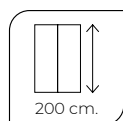

Vidrio

Incoloro, Mate,
Carglass, Parsol
color, Master
carré, Grabado,
Hidrographics.

Ver página 15

Altura estándar