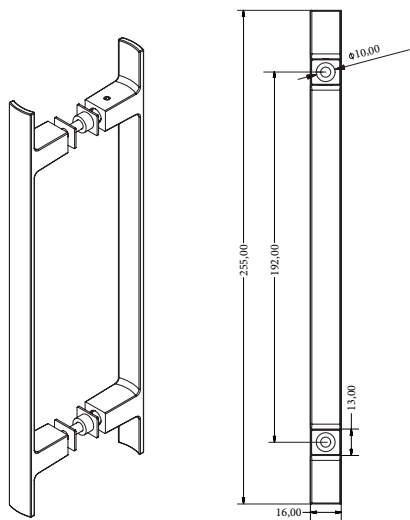

Tirador asa doble 255 mm.