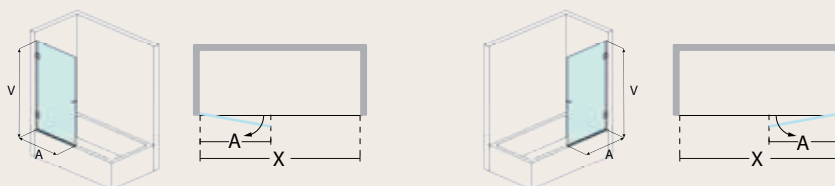

VASA Serie Tigris

Frontal hoja abatible.

Medida hasta (cm.) (A)	Entrada Aprox. (*)	Cogida Frontal		Vidrio templado 6 mm.				Vidrio templado 8 mm.			
				Incoloro	Mate / Carglass	Parsol Color	Master Carré	Incoloro	Mate	Parsol Color	Master Carré
				Cromo / Negro	Cromo / Negro	Cromo / Negro	Cromo / Negro	Cromo / Negro	Cromo / Negro	Cromo / Negro	Cromo / Negro
75	X-A	IZ	DC	270 €	320 €	358 €	386 €	310 €	350 €	398 €	476 €
85	X-A	IZ	DC	282 €	338 €	384 €	414 €	328 €	374 €	426 €	518 €
95	X-A	IZ	DC	294 €	358 €	410 €	444 €	346 €	398 €	456 €	558 €
Superior en alto hasta 165 cm.				+30 €	+35 €	+40 €	+45 €	+50 €	+55 €	+60 €	+65 €

Indicar posición de anclaje