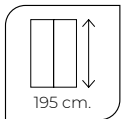

ESLA

SERIE MANSILLA

Altura estándar