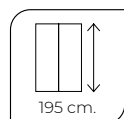

Tratamiento antical

Altura estándar