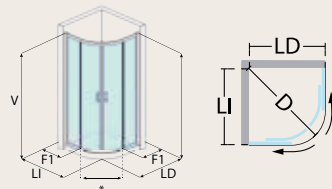

CARONI Serie Mansilla

Semicircular 4 hojas.
(2 hojas fijas + 2 hojas correderas)

Medida desde-hasta (cm.) (LI) o (LD)	Vidrio templado 6 mm.			
	Incoloro		Mate / Carglass	
	Blanco	Plata Brillo Negro	Blanco	Plata Brillo Negro
77-80	822 €	830 €	892 €	902 €
87-90	848 €	856 €	928 €	936 €
97-100	870 €	880 €	960 €	970 €

Ancho máximo de fabricación 100 x 100 cm. | Para conocer el tipo de curva consultar página 289.