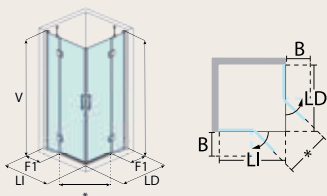

YARAVI Serie Tigris

Angular 4 hojas (2 hojas fijas + 2 hojas abatibles)

Medida hasta (cm.) (LI) + (LD)	Entrada Aprox. (*)	Espacio de apertura (B)	Vidrio templado 6 mm.			
			Incoloro	Mate / Carglass	Parsol Color	Master Carré
			Cromo / Negro	Cromo / Negro	Cromo / Negro	Cromo / Negro
140	56	41	922 €	1.040 €	1.132 €	1.196 €
150	61	44	938 €	1.064 €	1.162 €	1.230 €
160	65	48	952 €	1.088 €	1.192 €	1.268 €
170	70	51	968 €	1.112 €	1.224 €	1.304 €
180	75	54	984 €	1.136 €	1.256 €	1.338 €
190	79	58	998 €	1.160 €	1.288 €	1.376 €
200	84	61	1.012 €	1.184 €	1.318 €	1.412 €
210	89	64	1.028 €	1.208 €	1.348 €	1.448 €
220	94	68	1.042 €	1.232 €	1.382 €	1.484 €
230	98	71	1.056 €	1.256 €	1.412 €	1.520 €
240	103	74	1.072 €	1.280 €	1.442 €	1.556 €
Superior en alto hasta 215 cm.			+55 €	+65 €	+75 €	+85 €

Ancho máximo de fabricación en hoja abatible 100 cm. | El incremento en alto solo se podrá realizar en acabado negro mate.
Paso de entrada (*) esta calculado con la medida de ambos lados iguales.