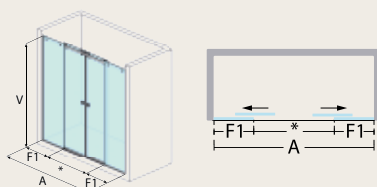

LOIRA Serie Pomerania

Frontal 4 hojas. (2 hojas fijas + 2 hojas correderas.)

Medida hasta (cm.) (A)	Fijo frontal (F1)	Paso Aprox. (cm.) (*)	Vidrio templado 8 mm.							
			Incoloro		Mate		Parsol Color		Master Carré	
			Cromo	Negro Mate	Cromo	Negro Mate	Cromo	Negro Mate	Cromo	Negro Mate
120	32	53	793 €	903 €	883 €	993 €	989 €	1.099 €	1.166 €	1.276 €
130	34	57	816 €	926 €	913 €	1.023 €	1.027 €	1.137 €	1.218 €	1.328 €
140	37	63	838 €	948 €	942 €	1.052 €	1.065 €	1.175 €	1.270 €	1.380 €
150	39	67	861 €	971 €	972 €	1.082 €	1.103 €	1.213 €	1.322 €	1.432 €
160	42	73	883 €	994 €	1.002 €	1.112 €	1.141 €	1.252 €	1.374 €	1.485 €
170	44	77	906 €	1.016 €	1.031 €	1.142 €	1.180 €	1.290 €	1.427 €	1.537 €
180	47	83	928 €	1.039 €	1.061 €	1.172 €	1.218 €	1.328 €	1.479 €	1.589 €
190	49	87	951 €	1.061 €	1.091 €	1.201 €	1.256 €	1.366 €	1.531 €	1.641 €
Superior en alto hasta 215 cm.			+60 €	+65 €	+70 €	+75 €	+80 €	+85 €	+95 €	+105 €

Ancho máximo de fabricación 190 cm.