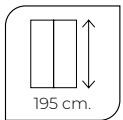

CARES

SERIE DEVA