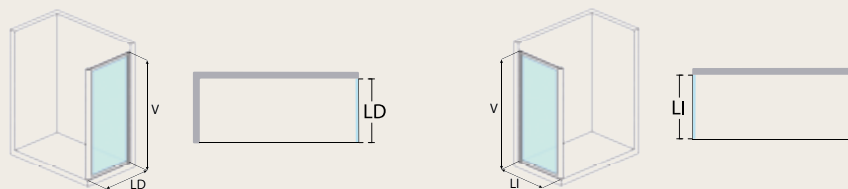

FIJO

Serie Mansilla

Fijo frontal y Lateral

Medida hasta (cm.) (LI) o (LD)	Vidrio templado 4 mm.							
	Incoloro		Mate / Carglass		Parsol Color		Master Carré	
	Blanco	Plata Brillo Negro	Blanco	Plata Brillo Negro	Blanco	Plata Brillo Negro	Blanco	Plata Brillo Negro
70	210 €	242 €	232 €	266 €	258 €	292 €	270 €	304 €
80	218 €	254 €	250 €	282 €	278 €	312 €	292 €	328 €
90	230 €	266 €	264 €	298 €	298 €	332 €	316 €	348 €
100	242 €	278 €	280 €	316 €	318 €	352 €	336 €	372 €
Superior en alto hasta 215 cm.	+35 €	+40 €	+45 €	+50 €	+55 €	+60 €	+65 €	+70 €

Ancho máximo de fabricación 100 cm.