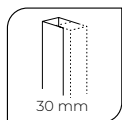

# MADEIRA

SERIE DEVA

Altura estándar

Cierre de imán

Corredera

Mampara reversible

Aluminio

Compensación