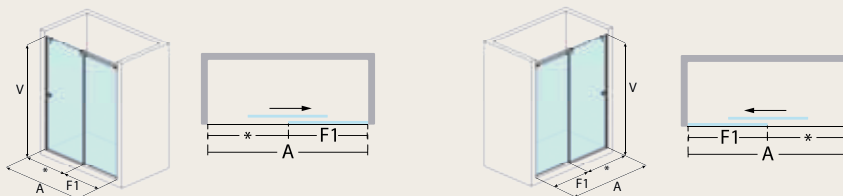

## Serie Ituna

Frontal 2 hojas. (hoja fija + hoja corredera.)

Medida hasta (cm.) (A)	Fijo frontal (F1)	Paso Aprox. (cm.) (*)	Cogida Frontal		Vidrio templado 6 mm.							
					Incoloro		Mate / Carglass		Parsol Color		Master Carré	
					Blanco	Cromo Negro Oro	Blanco	Cromo Negro Oro	Blanco	Cromo Negro Oro	Blanco	Cromo Negro Oro
120	60	52	IZ	DC	396 €	418 €	502 €	529 €	584 €	618 €	642 €	676 €
130	65	57	IZ	DC	412 €	438 €	524 €	556 €	616 €	653 €	678 €	716 €
140	70	62	IZ	DC	428 €	456 €	550 €	583 €	648 €	687 €	716 €	755 €
150	75	67	IZ	DC	444 €	476 €	576 €	610 €	680 €	722 €	752 €	795 €
160	80	72	IZ	DC	462 €	494 €	602 €	637 €	712 €	757 €	790 €	834 €
170	85	77	IZ	DC	478 €	512 €	628 €	665 €	746 €	791 €	828 €	874 €
180	90	82	IZ	DC	494 €	532 €	654 €	692 €	778 €	826 €	866 €	914 €
190	100	82	IZ	DC	510 €	550 €	680 €	719 €	810 €	861 €	904 €	953 €
200	110	82	IZ	DC	528 €	572 €	706 €	746 €	842 €	895 €	942 €	993 €
Superior en alto hasta 215 cm.					+35 €	+40 €	+45 €	+50 €	+55 €	+60 €	+65 €	+70 €