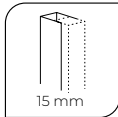

Compensación