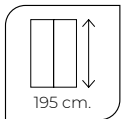

# TÁMESIS

SERIE ITUNA

Altura estándar

Corredera

Tratamiento antical

Aluminio

Antivuelco

Espesor vidrio