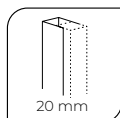

Compensación