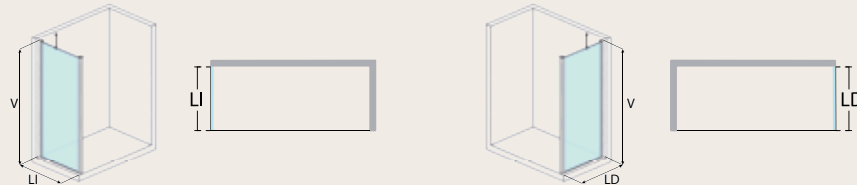

FIJO

Serie México

Fijo lateral o continuo

Medida hasta (cm.) (LI o LD)	Cogida Frontal		Vidrio templado 6 mm.							
			Incoloro		Mate / Carglass		Parsol Color		Master Carré	
			Blanco	Cromo Negro Oro	Blanco	Cromo Negro Oro	Blanco	Cromo Negro Oro	Blanco	Cromo Negro Oro
70	IZ	DC	240 €	284 €	302 €	344 €	348 €	390 €	378 €	424 €
80	IZ	DC	256 €	298 €	324 €	368 €	378 €	422 €	416 €	458 €
90	IZ	DC	270 €	312 €	348 €	390 €	410 €	452 €	452 €	494 €
100	IZ	DC	284 €	328 €	372 €	414 €	440 €	482 €	488 €	530 €
Superior en alto hasta 215 cm.			+35 €	+40 €	+45 €	+50 €	+55 €	+60 €	+65 €	+70 €

Indicar la posición de anclaje | Ancho máximo de fabricación 100 cm.