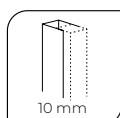

CHEYENNE

SERIE MISISIPI

Altura estándar

Corredera

Tratamiento antical

Aluminio

Antivuelco

Espesor vidrio

Compensación

Cierre de imán

Estanqueidad

OPCIONAL

Espejo mirastar

Observaciones

- » Altura máxima de fabricación 215,0 cm.
- » Cambio de color según carta RAL 110€ P.V.P.
- » Gran selección de grabados vitrificados.
- » Altura estándar bañera 155,0 cm. (-10% P.V.P.)

Nota: Para terminación en cromo la altura máxima de fabricación será de 195,0 cm.

Espejo MIRASTAR®, para más información sobre este acabado contacte con su agente o a través de los medios de contacto habituales.