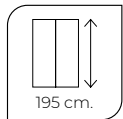

GALA

SERIE ECUADOR

Altura estándar