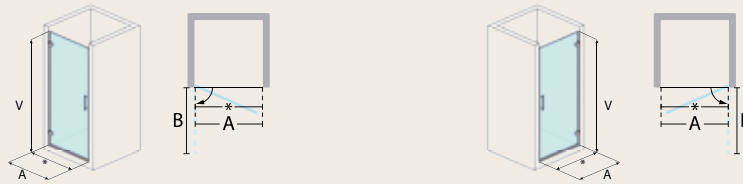

## BRUMÉI Serie Borneo

Frontal hoja abatible.

Medida hasta (cm.) (A)	Entrada Aprox. (*)	Espacio de apertura (B)	Cogida Frontal		Vidrio templado 8 mm.			
					Incoloro	Mate	Parsol Color	Master Carré
70	64	67	IZ	DC	436 €	484 €	542 €	636 €
80	74	77	IZ	DC	458 €	516 €	578 €	688 €
90	84	87	IZ	DC	482 €	574 €	618 €	742 €
100	94	97	IZ	DC	528 €	604 €	696 €	848 €
Superior en alto hasta 215 cm.					+55 €	+60 €	+65 €	+70 €