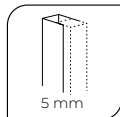

# COLUMBIA

SERIE MISISIPI

Altura estándar

Tratamiento antical

Corredera

Compensación

Aluminio

Compensación