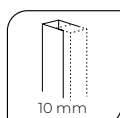

# HUDSON

SERIE MISISIPI

Altura estándar

Corredera

Tratamiento antical

Aluminio

Antivuelco

Espesor vidrio