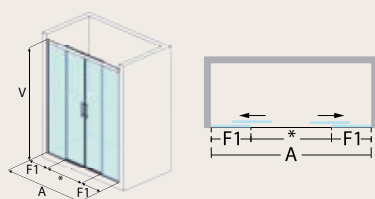

LAMBRO

Serie Cerdeña

Mampara Frontal 4 hojas. (2 hojas fijas + 2 hojas correderas)

Medida hasta (cm.) (A)	Fijo frontal (F1)	Paso Aprox. (cm.) (*)	Vidrio templado 6 mm.							
			Incoloro		Mate / Carglass		Parsol Color		Master Carré	
			Blanco	Cromo / Negro	Blanco	Cromo / Negro	Blanco	Cromo / Negro	Blanco	Cromo / Negro
140	37	52	562 €	602 €	708 €	748 €	802 €	842 €	868 €	910 €
150	40	56	578 €	618 €	732 €	774 €	836 €	876 €	906 €	948 €
160	43	60	596 €	638 €	758 €	800 €	866 €	908 €	944 €	986 €
170	45	66	612 €	654 €	784 €	826 €	898 €	944 €	978 €	1.024 €
180	48	70	628 €	672 €	808 €	854 €	930 €	976 €	1.016 €	1.062 €
190	50	76	644 €	690 €	832 €	880 €	962 €	1.010 €	1.054 €	1.098 €
200	53	80	658 €	708 €	858 €	906 €	996 €	1.042 €	1.090 €	1.136 €
Superior en alto hasta 215 cm.			+45 €	+50 €	+55 €	+60 €	+65 €	+70 €	+75 €	+80 €

El incremento en alto solo se podrá realizar en los acabados blanco y negro mate.