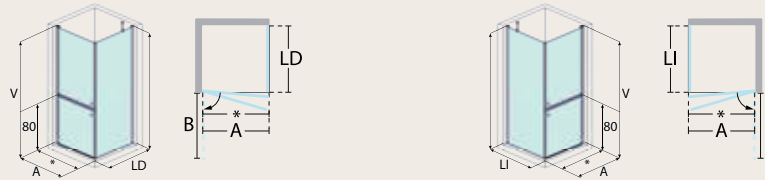

TURGAI Serie México

Angular 3 hojas (2 hojas seccionadas abatible + lateral fijo)

Medida hasta (cm.) (A)+(LI o LD)	Entrada Aprox. (*)	Espacio de apertura (B)	Cogida Frontal		Vidrio templado 6 mm.							
					Incoloro		Mate / Carglass		Parsol Color		Master Carré	
					Blanco	Cromo Negro Oro	Blanco	Cromo Negro Oro	Blanco	Cromo Negro Oro	Blanco	Cromo Negro Oro
140	62	61	IZ	DC	496 €	574 €	610 €	688 €	698 €	776 €	762 €	840 €
150	67	66	IZ	DC	510 €	590 €	636 €	712 €	732 €	810 €	798 €	878 €
160	72	71	IZ	DC	528 €	608 €	658 €	738 €	762 €	842 €	836 €	916 €
170	77	76	IZ	DC	538 €	624 €	684 €	764 €	796 €	876 €	872 €	950 €
180	82	81	IZ	DC	556 €	638 €	708 €	788 €	826 €	906 €	908 €	988 €
190	87	86	IZ	DC	572 €	652 €	732 €	812 €	856 €	936 €	944 €	1.024 €
200	92	91	IZ	DC	586 €	666 €	756 €	836 €	888 €	968 €	978 €	1.058 €
Superior en alto hasta 215 cm.					+40 €	+45 €	+50 €	+55 €	+60 €	+65 €	+70 €	+75 €

Indicar la posición de las puertas seccionadas. | La puerta inferior tiene una altura total de 80 cm. | Ancho máximo de fabricación en hoja abatible 100 cm. | (*) Para saber el hueco de paso según medidas de ambos lados contactar con el departamento técnico.