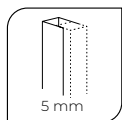

Compensación