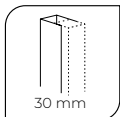

# CARES

SERIE DEVA

Altura estándar

Corredera

Cierre de imán

Aluminio

Mampara reversible

Espesor vidrio