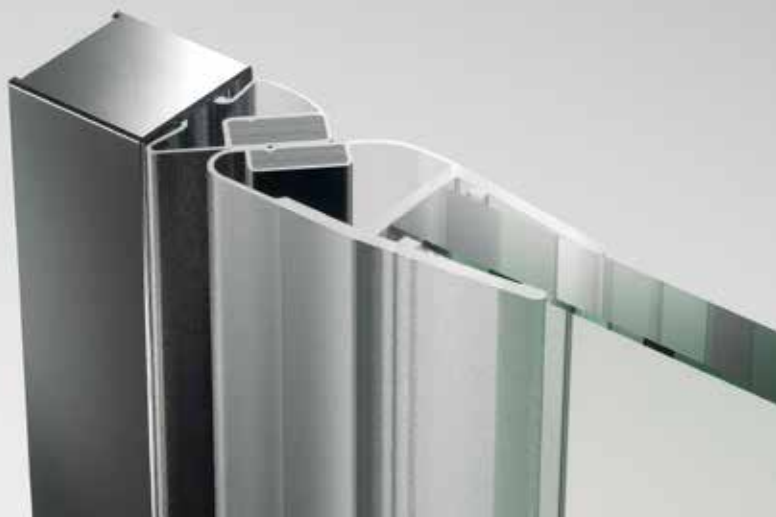

## Bisagra

Cromo.

*Ver página 17*

Vista interior bisagra fija

Tirador asa doble de 255 mm.

Bisagra desplazada

Cierre imán frontal