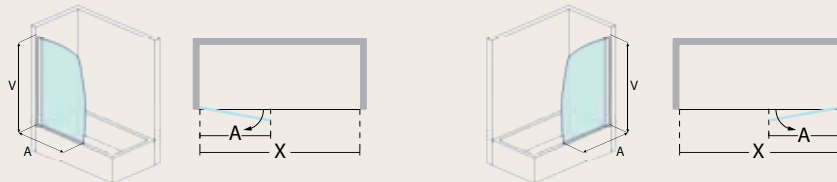

MILOS Serie México

Frontal hoja abatible

Medida hasta (cm.) (A)	Entrada Aprox. (*)	Cogida Frontal		Vidrio templado 6 mm.							
				Incoloro		Mate / Carglass		Parsol Color		Master Carré	
				Blanco	Cromo Negro Oro	Blanco	Cromo Negro Oro	Blanco	Cromo Negro Oro	Blanco	Cromo Negro Oro
90	X-A	IZ	DC	240 €	280 €	294 €	332 €	342 €	378 €	372 €	412 €

Indicar la posición de anclaje.