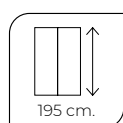

GENIL

SERIE MANSILLA

Altura estándar