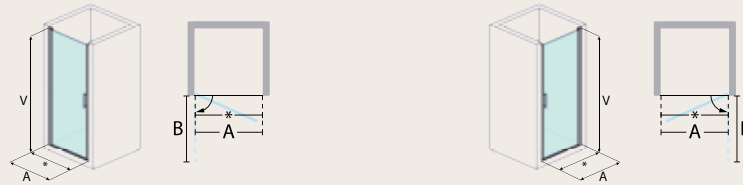

ROO

Serie México

Frontal hoja abatible con cierre burbuja 180°.

Medida hasta (cm.) (A)	Entrada Aprox. (*)	Espacio de apertura (B)	Cogida Frontal		Vidrio templado 6 mm.							
					Incoloro		Mate / Carglass		Parsol Color		Master Carré	
					Blanco	Cromo Negro Oro	Blanco	Cromo Negro Oro	Blanco	Cromo Negro Oro	Blanco	Cromo Negro Oro
70	63	64	IZ	DC	290 €	322 €	346 €	378 €	390 €	424 €	424 €	456 €
80	73	74	IZ	DC	304 €	336 €	370 €	404 €	422 €	456 €	458 €	494 €
90	83	84	IZ	DC	318 €	352 €	396 €	428 €	454 €	488 €	494 €	530 €
100	93	94	IZ	DC	334 €	368 €	418 €	454 €	484 €	520 €	532 €	568 €
Superior en alto hasta 215 cm.					+50 €	+55 €	+60 €	+65 €	+70 €	+75 €	+80 €	+85 €

Indicar posición de anclaje. | Ancho máximo de fabricación en hoja abatible 100 cm.