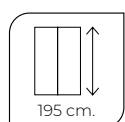

SELLA

SERIE DEVA

Altura estándar