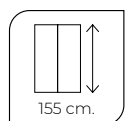

# IDHRA

SERIE MÉXICO

Altura estándar

Abatible 180°

Compensación

Aluminio

Fácil instalación

OPCIONAL