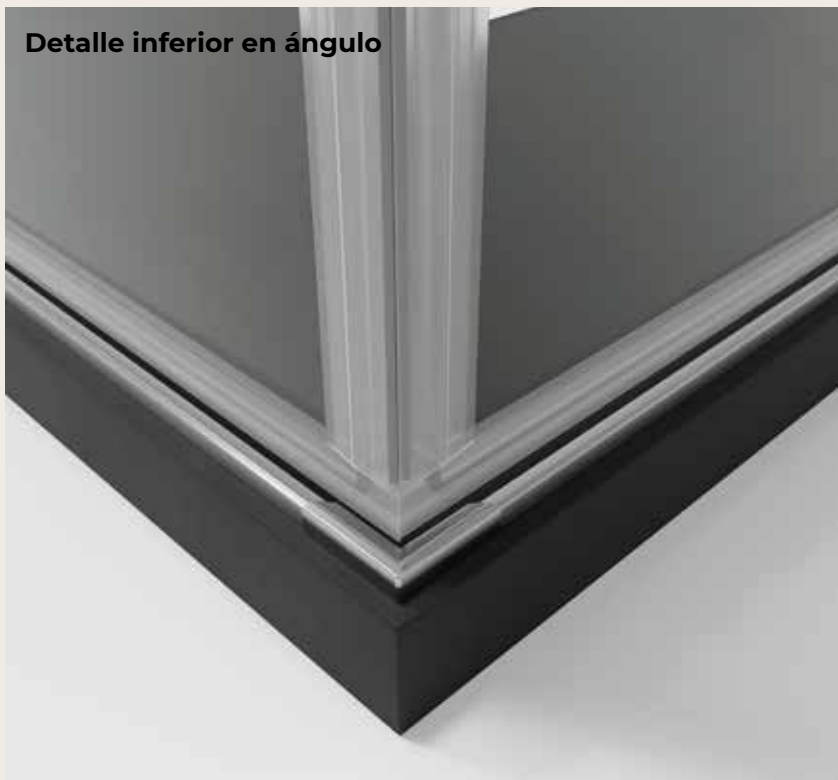

## Bisagra

Blanco, Cromo, Negro mate

Ver página 17

**Detalle inferior en ángulo**

**Tirador asa doble de 255 mm.**

**Bisagra elevable**

**Barra de refuerzo lateral**

**Detalle cierre en ángulo**