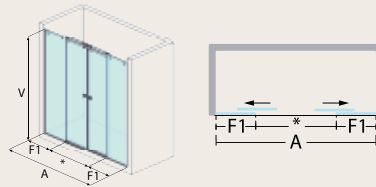

RÓDANO Serie Jizera

Frontal 4 Hojas (2 fijos + 2 correderas)

Medida hasta (cm.) (A)	Fijo frontal (F1)	Paso Aprox. (cm.) (*)	Vidrio templado 6/8 mm.							
			Incoloro		Mate		Parsol Color		Master Carré	
			Cromo	Negro Mate	Cromo	Negro Mate	Cromo	Negro Mate	Cromo	Negro Mate
120	32	53	652 €	661 €	752 €	761 €	852 €	861 €	970 €	979 €
130	34	57	672 €	681 €	782 €	791 €	888 €	897 €	1.014 €	1.023 €
140	37	63	692 €	701 €	810 €	819 €	922 €	931 €	1.062 €	1.071 €
150	39	67	710 €	719 €	838 €	847 €	958 €	967 €	1.106 €	1.115 €
160	42	73	732 €	741 €	864 €	873 €	992 €	1.001 €	1.150 €	1.159 €
170	44	77	750 €	759 €	892 €	901 €	1.028 €	1.037 €	1.196 €	1.205 €
180	47	83	772 €	781 €	920 €	929 €	1.064 €	1.073 €	1.240 €	1.249 €
190	49	87	790 €	799 €	746 €	957 €	1.098 €	1.107 €	1.284 €	1.293 €
Superior en alto hasta 215 cm.			+45 €	+50 €	+55 €	+60 €	+65 €	+70 €	+75 €	+80 €

Ancho máximo de fabricación 190 cm.