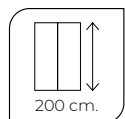

FIJO MÉXICO

SERIE MÉXICO

Altura estándar