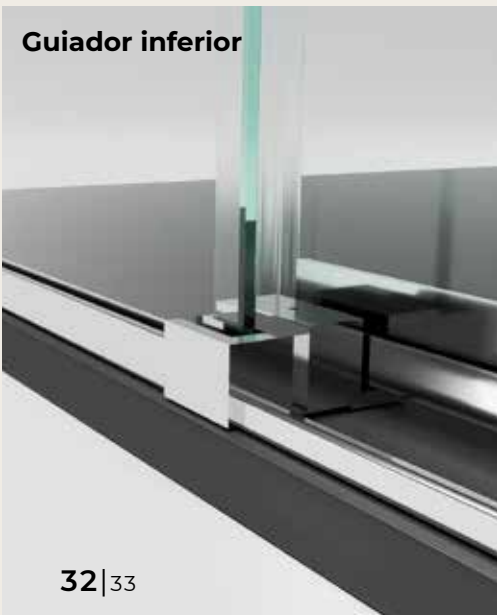

Cierre lateral con imán