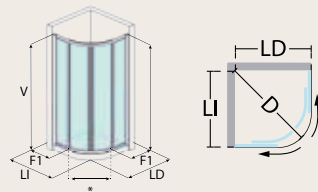

## ORINOCO Serie Deva

Semicircular 4 hojas (2 hojas fijas + 2 hojas correderas)

Medida desde-hasta (cm.) (LI) o (LD)	Acrílico 2,2 mm.		Vidrio templado hasta 4 mm.			
	Agua / Quadrat		Incoloro		Mate / Carglass	
	Blanco	Plata Brillo	Blanco	Plata Brillo	Blanco	Plata Brillo
72-75	392 €	505 €	---	---	---	---
77-80	398 €	509 €	642 €	750 €	690 €	798 €
87-90	408 €	526 €	662 €	772 €	708 €	822 €
97-100	424 €	543 €	690 €	804 €	746 €	862 €
Superior en alto hasta 200 cm.	+40 €	+45 €	---	---	---	---