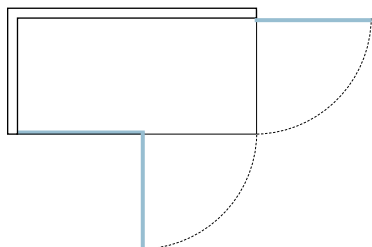

# ZAMA

SERIE MÉXICO

Altura estándar

Abatible 180°

Tratamiento antical

Aluminio

Compensación

Espesor vidrio