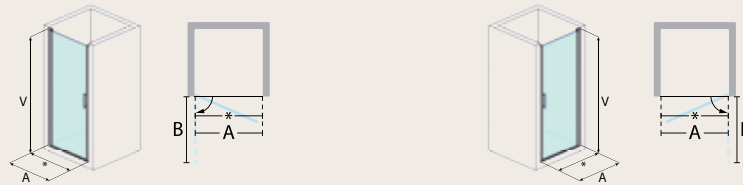

## Serie México

Frontal hoja abatible con cierre imán 180°.

Medida hasta (cm.) (A)	Entrada Aprox. (*)	Espacio de apertura (B)	Cogida Frontal		Vidrio templado 6 mm.							
					Incoloro		Mate / Carglass		Parsol Color		Master Carré	
					Blanco	Cromo Negro Oro	Blanco	Cromo Negro Oro	Blanco	Cromo Negro Oro	Blanco	Cromo Negro Oro
70	59	60	IZ	DC	342 €	408 €	396 €	462 €	438 €	504 €	466 €	516 €
80	69	70	IZ	DC	356 €	422 €	418 €	484 €	468 €	534 €	504 €	552 €
90	79	80	IZ	DC	370 €	438 €	442 €	508 €	498 €	564 €	538 €	588 €
100	89	90	IZ	DC	386 €	452 €	466 €	534 €	530 €	598 €	574 €	626 €
Superior en alto hasta 215 cm.					+55 €	+60 €	+65 €	+70 €	+75 €	+80 €	+85 €	+90 €