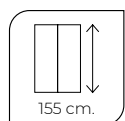

# MILOS

SERIE MÉXICO

Altura estándar

Abatible 180°

Compensación

Aluminio

Fácil instalación

OPCIONAL