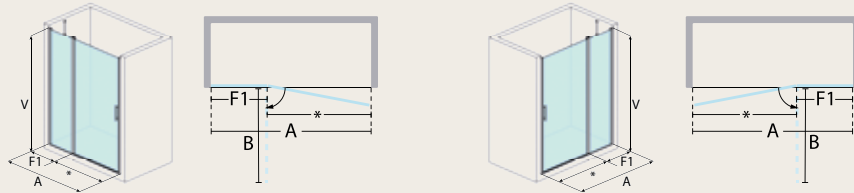

CAUCA

Serie México

Frontal 2 hojas (hoja fija + hoja abatible)

Medida hasta (cm.) (A)	Fijo Frontal (F1)	Entrada Aprox. (*)	Espacio de apertura (B)	Cogida Frontal		Vidrio templado 6 mm.							
						Incoloro		Mate / Carglass		Parsol Color		Master Carré	
						Blanco	Cromo Negro Oro	Blanco	Cromo Negro Oro	Blanco	Cromo Negro Oro	Blanco	Cromo Negro Oro
120	36	72	72	IZ	DC	494 €	570 €	592 €	668 €	670 €	746 €	724 €	800 €
130	39	79	79	IZ	DC	508 €	584 €	616 €	692 €	702 €	776 €	762 €	836 €
140	43	85	85	IZ	DC	524 €	598 €	640 €	716 €	734 €	808 €	798 €	872 €
150	46	92	92	IZ	DC	538 €	614 €	666 €	742 €	764 €	840 €	832 €	908 €
160	50	99	99	IZ	DC	552 €	628 €	690 €	764 €	796 €	870 €	870 €	944 €
170	59	99	99	IZ	DC	570 €	642 €	712 €	788 €	826 €	902 €	906 €	982 €
180	69	99	99	IZ	DC	584 €	658 €	736 €	812 €	856 €	932 €	942 €	1.016 €
Superior en alto hasta 215 cm.						+50 €	+55 €	+60 €	+65 €	+70 €	+75 €	+80 €	+85 €

Indicar posición del fijo continuo. | Ancho máximo de fabricación en hoja abatible 100 cm.