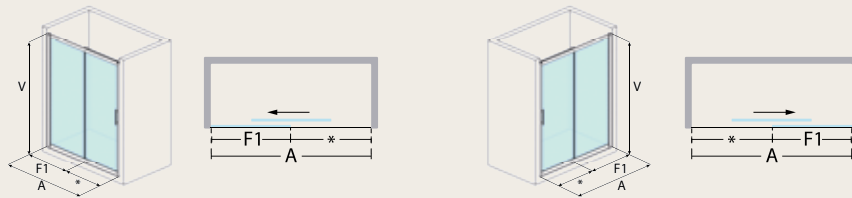

### Serie Mansilla

Frontal 2 hojas. (hoja fija + hoja corredera.)

Medida hasta (cm.) (A)	Fijo frontal (F1)	Paso Aprox. (cm.) (*)	Cogida Frontal		Vidrio templado 6 mm.							
					Incoloro		Mate / Carglass		Parsol Color		Master Carré	
					Blanco	Plata Brillo Negro	Blanco	Plata Brillo Negro	Blanco	Plata Brillo Negro	Blanco	Plata Brillo Negro
120	58	46	IZ	DC	442 €	484 €	534 €	574 €	614 €	656 €	668 €	710 €
130	64	51	IZ	DC	458 €	502 €	558 €	600 €	648 €	690 €	706 €	748 €
140	69	56	IZ	DC	476 €	520 €	584 €	626 €	680 €	724 €	744 €	786 €
150	74	61	IZ	DC	492 €	536 €	610 €	652 €	712 €	758 €	782 €	826 €
160	79	66	IZ	DC	510 €	556 €	632 €	680 €	746 €	790 €	816 €	864 €
170	84	71	IZ	DC	528 €	574 €	658 €	706 €	776 €	824 €	854 €	902 €
180	89	76	IZ	DC	544 €	590 €	682 €	732 €	810 €	856 €	892 €	938 €
190	94	81	IZ	DC	560 €	610 €	708 €	758 €	842 €	892 €	930 €	978 €
200	98	86	IZ	DC	576 €	628 €	734 €	784 €	876 €	924 €	968 €	1.016 €
Superior en alto hasta 215 cm.					+40 €	+45 €	+50 €	+55 €	+60 €	+65 €	+70 €	+75 €