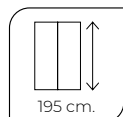

Tratamiento antical

Altura estándar