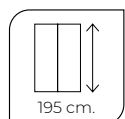

CHEYENNE

SERIE MISISIPI