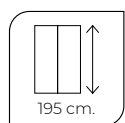

YAGUAS

SERIE AMAZONAS

Altura estándar