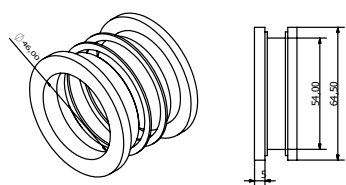

Tirador Uñero