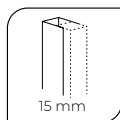

# MEDELLÍN

SERIE MÉXICO

Altura estándar

Abatible

Tratamiento antical

Aluminio

Compensación

Espesor vidrio