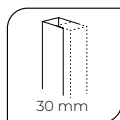

Compensación