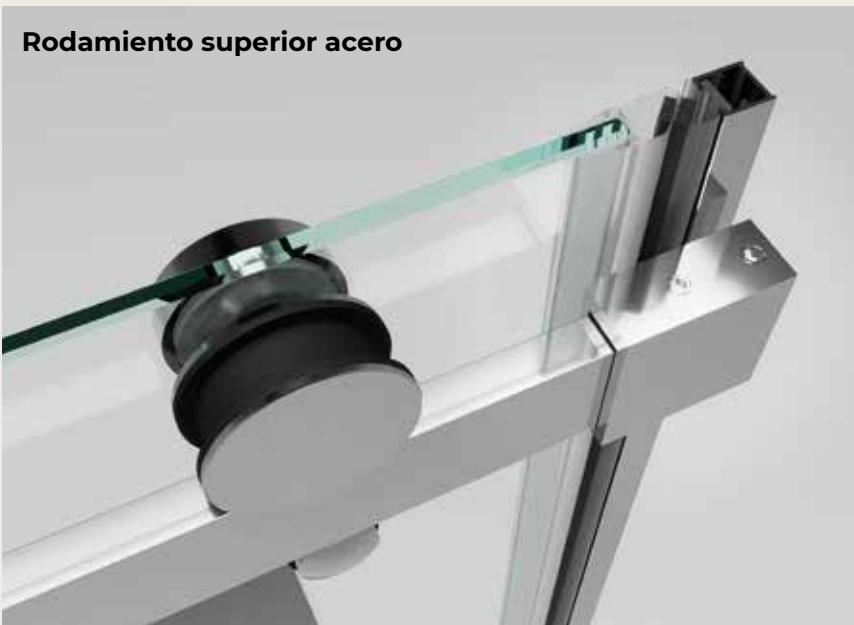

## Observaciones

- » Altura máxima de fabricación 215,0 cm.
- » Gran selección de grabados vitrificados.

Nota: Para este modelo es necesario una perfecta alineación de las paredes.

Sí la medida del vidrio de la puerta excede de 50 cm. el resto de la medida se le dará a la hoja fija hasta completar la medida total.

Espejo MIRASTAR® , para más información sobre este acabado contacte con su agente o a través de los medios de contacto habituales.

**Guía superior 30x10 acero**

**Rodamiento superior acero**

**Tirador uñero**