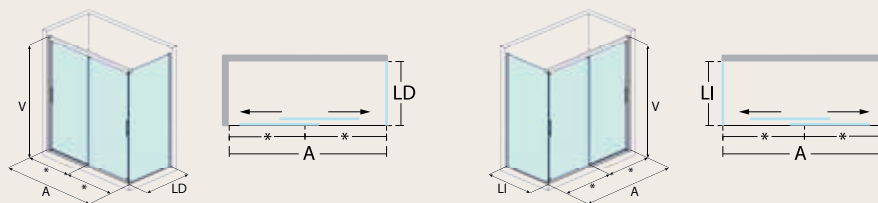

OTTAWA

Serie Misisipi

Angular 3 hojas. (2 hojas correderas + lateral fijo)

Medida hasta (cm.) (A)+(LI o LD)	Cruce entre hojas (cm.)	Cogida frontal		Vidrio templado 6 mm.							
				Incoloro		Mate / Carglass		Parsol Color		Master Carré	
				Blanco	Cromo / Negro	Blanco	Cromo / Negro	Blanco	Cromo / Negro	Blanco	Cromo / Negro
170	5	IZ	DC	730 €	798 €	866 €	932 €	986 €	1.054 €	1.066 €	1.134 €
180	5	IZ	DC	756 €	826 €	898 €	968 €	1.028 €	1.096 €	1.110 €	1.182 €
190	5	IZ	DC	782 €	852 €	932 €	1.004 €	1.068 €	1.142 €	1.158 €	1.228 €
200	5	IZ	DC	808 €	880 €	968 €	1.040 €	1.110 €	1.184 €	1.202 €	1.278 €
210	5	IZ	DC	832 €	908 €	1.000 €	1.076 €	1.150 €	1.226 €	1.250 €	1.324 €
220	5	IZ	DC	858 €	936 €	1.032 €	1.112 €	1.192 €	1.270 €	1.294 €	1.372 €
230	5	IZ	DC	884 €	964 €	1.068 €	1.148 €	1.232 €	1.312 €	1.342 €	1.422 €
240	5	IZ	DC	910 €	992 €	1.102 €	1.184 €	1.276 €	1.356 €	1.386 €	1.468 €
250	5	IZ	DC	924 €	1.008 €	1.124 €	1.208 €	1.304 €	1.388 €	1.422 €	1.504 €
260	5	IZ	DC	938 €	1.022 €	1.146 €	1.230 €	1.334 €	1.418 €	1.456 €	1.542 €
270	5	IZ	DC	952 €	1.038 €	1.170 €	1.254 €	1.364 €	1.450 €	1.492 €	1.576 €
Superior en alto hasta 200 cm.				+60 €	+65 €	+70 €	+75 €	+80 €	+85 €	+90 €	+95 €

Indicar la posición del lado corredera. | Ancho máximo de fabricación (A)=170 cm. | El incremento en alto solo se podrá realizar en los acabados blanco y negro mate.