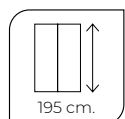

FIJO MANSILLA

SERIE MANSILLA