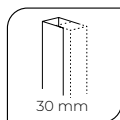

# SELLA

SERIE DEVA

Altura estándar

Cierre de imán

Corredera

Mampara reversible

Aluminio

Compensación