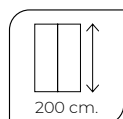

OBI

SERIE ALTÁI