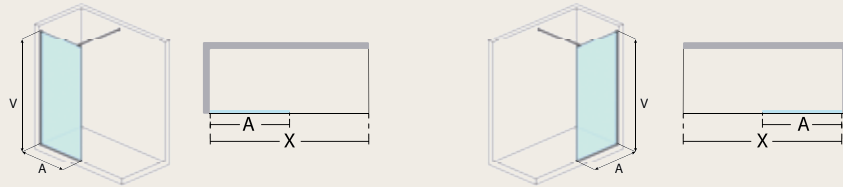

KUNAR

Serie México

Frontal hoja fija.

Medida hasta (cm.) (A)	Entrada Aprox. (*)	Cogida Frontal		Incoloro		Mate / Carglass		Parsol Color		Master Carré / Acanalado	
				Blanco	Cromo Negro Oro	Blanco	Cromo Negro Oro	Blanco	Cromo Negro Oro	Blanco	Cromo Negro Oro
90	X-A	IZ	DC	256 €	334 €	336 €	412 €	400 €	476 €	550 €	626 €
100	X-A	IZ	DC	272 €	350 €	360 €	438 €	430 €	508 €	600 €	676 €
110	X-A	IZ	DC	288 €	368 €	386 €	464 €	462 €	542 €	648 €	724 €
120	X-A	IZ	DC	304 €	382 €	410 €	490 €	494 €	572 €	696 €	776 €
Superior en alto hasta 215 cm.				+35 €	+40 €	+45	+50 €	+55 €	+60 €	+65 €	+70 €

Indicar la posición de anclaje | Ancho máximo de fabricación 120 cm. | Incremento de transporte por grandes dimensiones +100 €