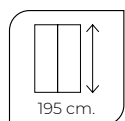

Vidrio

Incoloro, Mate, Carglass, Parsol color, Master carré, Grabado, Hidrographics.

Ver página 15

Altura estándar