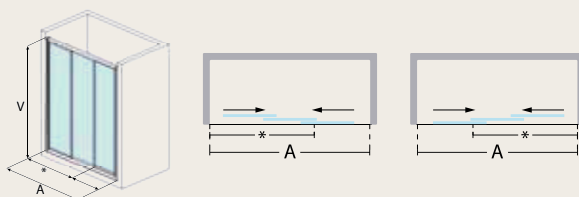

CARIBE

Serie Venezuela

Frontal 3 hojas correderas

Medida hasta (cm.) (A)	Cruce entre hojas (cm.)	Paso Aprox. (cm.) (*)	Acrílico 2,2 mm.		Vidrio templado hasta 4 mm.							
			Agua / Quadrat		Incoloro		Mate / Carglass		Parsol Color		Master Carré	
			Blanco	Plata Brillo	Blanco	Plata Brillo	Blanco	Plata Brillo	Blanco	Plata Brillo	Blanco	Plata Brillo
100	2	56	365 €	490 €	402 €	522 €	438 €	558 €	476 €	596 €	492 €	614 €
110	2	63	375 €	502 €	416 €	542 €	456 €	582 €	498 €	622 €	518 €	642 €
120	2	69	384 €	514 €	430 €	558 €	476 €	602 €	520 €	648 €	544 €	670 €
130	2	76	396 €	528 €	448 €	576 €	494 €	624 €	544 €	672 €	568 €	698 €
140	2	83	406 €	541 €	462 €	596 €	510 €	644 €	568 €	702 €	592 €	724 €
150	2	90	416 €	555 €	476 €	612 €	532 €	668 €	590 €	728 €	618 €	752 €
160	2	96	424 €	567 €	492 €	630 €	550 €	690 €	614 €	752 €	642 €	782 €
170	2	103	435 €	581 €	506 €	648 €	570 €	710 €	638 €	778 €	668 €	810 €
180	2	110	445 €	594 €	520 €	666 €	588 €	734 €	658 €	804 €	694 €	838 €
190	2	116	457 €	608 €	536 €	684 €	608 €	756 €	682 €	830 €	718 €	866 €
200	2	123	465 €	620 €	550 €	702 €	626 €	776 €	706 €	856 €	744 €	894 €
Superior en alto hasta 215 cm.			+30 €	+35 €	+40 €	+45 €	+50 €	+55 €	+60 €	+65 €	+70	+75 €

Ancho máximo de fabricación 200 cm. | Alto máximo de fabricación en acrílico 200 cm.