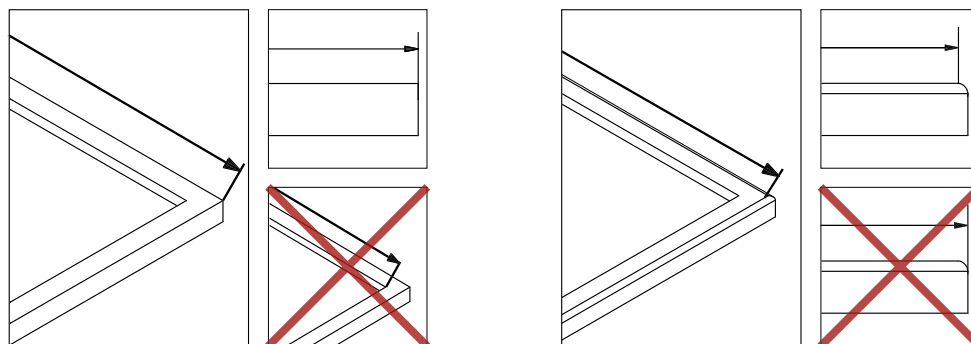

Angulares/Semicirculares de ducha

Cuando nos referimos a éstos modelos se medirá sobre el plato desde la parte izquierda al vértice de la placa y de la pared derecha al mismo vértice de la placa.

En los modelos semicirculares mediremos los laterales del plato y el vértice. En caso de dudas sobre las medidas es recomendable tomar plantilla.