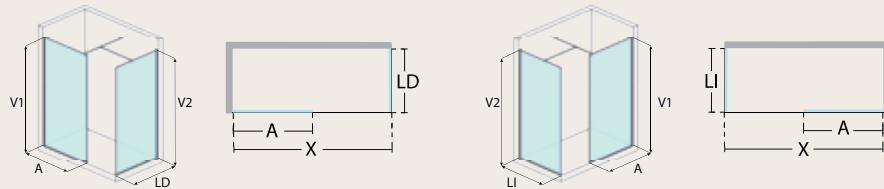

GEBA Serie Free

Frontal hoja fija + Lateral Fijo.

Medida hasta (cm.) (A)+(LI o LD)	Entrada Aprox. (*)	Cogida Frontal		Incoloro	Mate / Carglass	Parsol Color	Master Carré
				Cromo / Negro	Cromo / Negro	Cromo / Negro	Cromo / Negro
160	X-A	IZ	DC	518 €	662 €	772 €	852 €
170	X-A	IZ	DC	532 €	684 €	802 €	888 €
180	X-A	IZ	DC	546 €	706 €	832 €	922 €
190	X-A	IZ	DC	560 €	730 €	864 €	958 €
200	X-A	IZ	DC	574 €	752 €	894 €	992 €
210	X-A	IZ	DC	590 €	776 €	924 €	1.028 €
220	X-A	IZ	DC	604 €	800 €	956 €	1.064 €
Superior en alto hasta 215 cm.				+45 €	+50 €	+55 €	+60 €

Indicar la posición de anclaje del lado frontal (A). | Ancho máximo de fabricación parte frontal 120 cm.
El incremento en alto solo se podrá realizar en acabado negro.