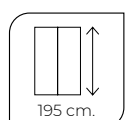

OTTAWA

SERIE MISISIPI

Altura estándar