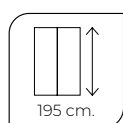

Altura estándar