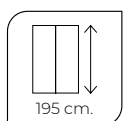

LOIRA

SERIE POMERANIA