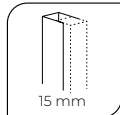

Compensación