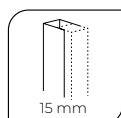

CAUCA

SERIE MÉXICO

Altura estándar

Abatible 180°

Tratamiento antical

Aluminio

Compensación

Espesor vidrio

Fácil instalación

Cierre de imán

Estanqueidad

Espejo mirastar

Observaciones

- » Altura máxima de fabricación 215,0 cm.
- » Incluye barra de sujeción.
- » Cambio de color según carta RAL 124€ P.V.P.
- » Gran selección de grabados vitrificados.

Nota: Indicar la posición del anclaje de la puerta, derecha e izquierda.

Espejo MIRASTAR®, para más información sobre este acabado contacte con su agente o a través de los medios de contacto habituales.